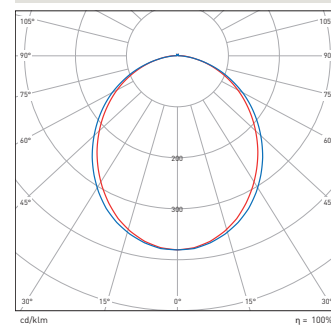

= 2: nicht dimmbar
= 9: DALI dimmbar

❖ = H: 827 2700°K
= W: 830 3000°K (Standard)
= C: 840 4000°K (Standard)
= D: 865 6500°K

¹⁾ Nicht in DALI-dimmbar erhältlich

Vorstehend angeführte Artikel verstehen sich als Komplettleuchten, jedoch exkl. Einbauwinkel welche separat geordert werden müssen. Im Standard sind die Leuchten in Aluminium natureloxiert ausgeführt, Ausführungen in RAL-Farben und/oder höherer Schutzart sind gesondert zu ordern (siehe Zubehör)