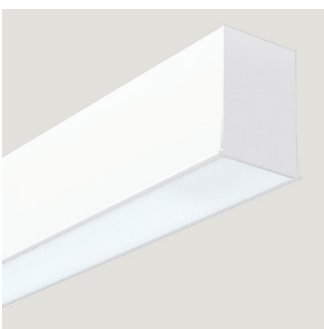

Darstellung 1:1

**Profilsystem | B: 55/47mm x H: 70mm**

Grundprofil: hochwertiges Aluminiumprofil natureloxiert  
B/H: 55/47 x 70mm  
Einbautiefe mit Einbauwinkel: 99mm

Abdeckungen: ■ PMMA satiniert flach

Montage: ■ Einbaumontage

Schutzart: IP40 (Standard) | IP20 (Lichtband)  
IP54 (mit Zubehör)

Ausführung: ■ Einzelleuchte  
■ als Lichtband konfigurierbar

Aluminium  
natureloxiert

weiss  
RAL 9016-F  
Feinstruktur

## SE57 Einzelkomponenten:

Leerprofil Aluminium	Bestellnummer ZEUS-	Mindest-Bestellmenge
L: 2000mm   Aluminium eloxiert	SE57PRO12010	1 Stk.
L: 3000mm   Aluminium eloxiert	SE57PRO13010	18 Stk.
L: 4900mm   Aluminium eloxiert	SE57PRO14510	60 Stk.
L: 2000mm   RAL 9016-F Verkehrsweiß	SE50PRO29016F	
L: 3000mm   RAL 9016-F Verkehrsweiß	SE50PRO39016F	
L: 4900mm   RAL 9016-F Verkehrsweiß	SE50PRO59016F	
L: 2000mm   RAL 9005-F Tiefschwarz	SE50PRO29005F	
L: 3000mm   RAL 9005-F Tiefschwarz	SE50PRO39005F	
L: 4900mm   RAL 9005-F Tiefschwarz	SE50PRO59005F	