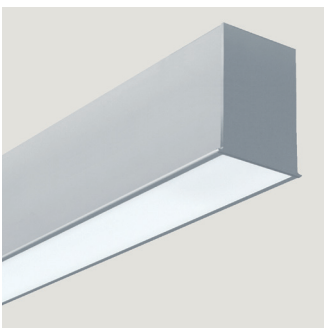

Darstellung 1:1

**Profilsystem | B: 55/47mm x H: 70mm**

Grundprofil: hochwertiges Aluminiumprofil natureloxiert  
B/H: 55/47 x 70mm  
Einbautiefe mit Einbauwinkel: 99mm

Abdeckungen: ■ PMMA satiniert flach

Montage: ■ Einbaumontage

Schutzart: IP40 (Standard) | IP20 (Lichtband)  
IP54 (mit Zubehör)

Ausführung: ■ Einzelleuchte  
■ als Lichtband konfigurierbar

Aluminium  
natureloxiert

weiss  
RAL 9016-F  
Feinstruktur

## SE57 Einzelkomponenten:

Leerprofil Aluminium	Bestellnummer ZEUS-	Mindest-Bestellmenge
L: 2000mm   Aluminium eloxiert	SE57PRO12010	1 Stk.
L: 3000mm   Aluminium eloxiert	SE57PRO13010	18 Stk.
L: 4900mm   Aluminium eloxiert	SE57PRO14510	60 Stk.
L: 2000mm   RAL 9016-F Verkehrsweiß	SE50PRO29016F	
L: 3000mm   RAL 9016-F Verkehrsweiß	SE50PRO39016F	
L: 4900mm   RAL 9016-F Verkehrsweiß	SE50PRO59016F	
L: 2000mm   RAL 9005-F Tiefschwarz	SE50PRO29005F	
L: 3000mm   RAL 9005-F Tiefschwarz	SE50PRO39005F	
L: 4900mm   RAL 9005-F Tiefschwarz	SE50PRO59005F	