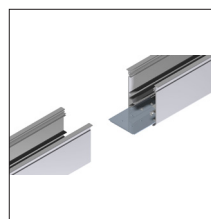

F = Feinstruktur

Einschnapp-Profil ‚Snap-In‘ für LED-Strips	Bestellnummer ZEUS-	Mindest-Bestellmenge
L: 2000mm | Aluminium eloxiert	MP40PRO12010	1 Stk.
L: 3000mm | Aluminium eloxiert	MP40PRO13010	18 Stk.

SE57 Zubehör:

Zubehör	Bestellnummer ZEUS-	VPE
Einbauwinkel	SE57ZBH00000	1 Stk.
Enddeckel	SE57ZBH00010	2 Stk.
Enddeckel IP54 für Einzelleuchten bis max. 2.500mm	SE57ZBH00014	2 Stk.
IP-Montageschrauben für Einzelleuchten inkl. Dübel und Dichtpfropfen M20 Fräsung für IP-Montage ist separat zu bestellen!	990ZSP000002	2 Stk.
Längsverbinder	SE50ZBH00100	1 Stk.
90° Innenverbinder	SE50ZBH00210	1 Stk.
Einlegestreifen für Metalldecken	SE50ZBH00950	1000mm
RAL9016-F Verkehrsweiß für Einzel-/Komplettleuchten	SE50ZBHR9016F	per m
RAL9005-F Tiefschwarz für Einzel-/Komplettleuchten	SE50ZBHR9005F	per m
RAL-Farbe nach Vorgabe	SE50ZBH00990	per m
Casambi Ready Funk-Modul Drahtlose Steuerung (Android / iOS) DALI-kompatibel, analog (1-10V)	28002212	1 Stk.
Casambi Steuerung weiss drahtlos, batteriebetrieben	28002420	1 Stk.
Casambi Steuerung schwarz drahtlos, batteriebetrieben	28002213	1 Stk.

Abdeckung	Bestellnummer ZEUS-	Mindest-Bestellmenge
L: 2000mm | satiniert	SE57ABD12200	1 Stk.
L: 3000mm | satiniert	SE57ABD13200	18 Stk.
L: 4900mm | satiniert	SE57ABD14200	60 Stk.