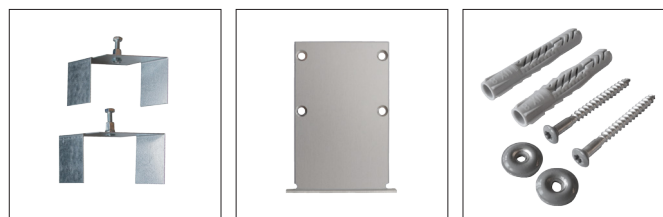

F = Feinstruktur

Einschnapp-Profil ‚Snap-In‘ für LED-Strips	Bestellnummer ZEUS-	Mindest-Bestellmenge
L: 2000mm | Aluminium eloxiert	MP40PRO12010	1 Stk.
L: 3000mm | Aluminium eloxiert	MP40PRO13010	18 Stk.

SE57 Zubehör:

Zubehör	Bestellnummer ZEUS-	VPE
Einbauwinkel	SE57ZBH00000	1 Stk.
Enddeckel	SE57ZBH00010	2 Stk.
Enddeckel IP54 für Einzelleuchten bis max. 2.500mm	SE57ZBH00014	2 Stk.
IP-Montageschrauben für Einzelleuchten inkl. Dübel und Dichtpfropfen M20 Fräsung für IP-Montage ist separat zu bestellen!	990ZSP000002	2 Stk.
Längsverbinder	SE50ZBH00100	1 Stk.
90° Innenverbinder	SE50ZBH00210	1 Stk.
Einlegestreifen für Metalldecken	SE50ZBH00950	1000mm
RAL9016-F Verkehrsweiß für Einzel-/Komplettleuchten	SE50ZBHR9016F	per m
RAL9005-F Tiefschwarz für Einzel-/Komplettleuchten	SE50ZBHR9005F	per m
RAL-Farbe nach Vorgabe	SE50ZBH00990	per m
Casambi Ready Funk-Modul Drahtlose Steuerung (Android / iOS) DALI-kompatibel, analog (1-10V)	28002212	1 Stk.
Casambi Steuerung weiss drahtlos, batteriebetrieben	28002420	1 Stk.
Casambi Steuerung schwarz drahtlos, batteriebetrieben	28002213	1 Stk.

Abdeckung	Bestellnummer ZEUS-	Mindest-Bestellmenge
L: 2000mm | satiniert	SE57ABD12200	1 Stk.
L: 3000mm | satiniert	SE57ABD13200	18 Stk.
L: 4900mm | satiniert	SE57ABD14200	60 Stk.