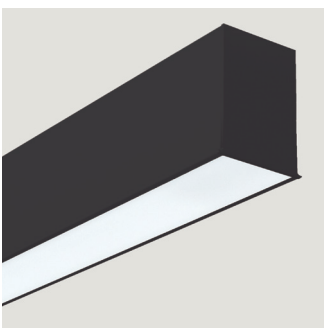

Darstellung 1:1

**Profilsystem | B: 55/47mm x H: 70mm**

Grundprofil: hochwertiges Aluminiumprofil natureloxiert  
B/H: 55/47 x 70mm  
Einbautiefe mit Einbauwinkel: 99mm

Abdeckungen: ■ PMMA satiniert flach

Montage: ■ Einbaumontage

Schutzart: IP40 (Standard) | IP20 (Lichtband)  
IP54 (mit Zubehör)

Ausführung: ■ Einzelleuchte  
■ als Lichtband konfigurierbar

Aluminium  
natureloxiert

weiss  
RAL 9016-F  
Feinstruktur