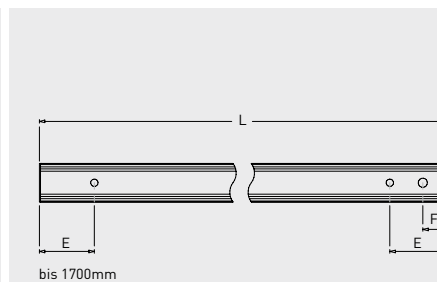

NEMESIS 180

Profilsystem für die Anbau- & abgehängte Montage

NEMESIS 180 Lichttechnische Daten:

	NEM180 LED 4-reihig	
	satiniert	prismatisch
Vorwärtsstrom	350mA	350mA
Länge	1.140mm	1.140mm
Farbtemperatur	~4000°K	~4000°K
Lumen	5.474lm	5.839lm
Leistung	51,0W	51,0W
Effizienz	107lm /W	115lm /W
Farbwiedergabeindex:	CRI: 83	CRI: 83
Abstrahlwinkel	110°	85°
Gewicht (Leuchte 1000mm):	3,60kg	3,60kg

Technische Daten basierend auf LED Gen5.

Weitere Bestromungsvarianten sind auf Anfrage/Bestellung erhältlich.

NEMESIS 180 Maximale Belastung von Leitungsschutzautomaten:

	nicht dimmbar			DALI dimmbar		
	9W - 39,9W	40,0W - 65,9W	66,0W - 81,4W	9W - 18,0W	18,3W - 46,9W	47,0W - 71,9W
Sicherungsautomat	16A Typ C	16A Typ C	16A Typ C	16A Typ C	16A Typ C	16A Typ C
Betriebsgeräte/Leuchten	57	30	22	46	36	35
I_{max}	23 A	40 A	41 A	13,6 A	22,4 A	23 A
Pulsdauer	176 μs	173 μs	236 μs	304 μs	176 μs	174 μs

Kalkulation verwendet typische Werte der Leitungsschutzautomaten-Serie ABB S200 als Referenz.

Tatsächliche Werte können je nach verwendeten Leitungsschutzautomatentypen und der Installationsumgebung abweichen.

L	E*	F*
580mm- 860mm	80mm	40mm
1140mm-1420mm	180mm	40mm
1700mm	200mm	40mm

* Empfehlung (werksseitig nicht ausgeführt)