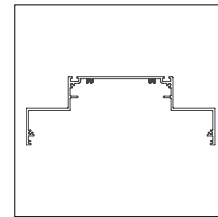

F = Feinstruktur

Abdeckung	[Abb. 2]	Bestellnummer ZEUS-	Mindest-Bestellmenge
L: 2000mm   satiniert		NEM180ABD12200	1 Stk.
L: 3000mm   satiniert		NEM180ABD13200	18 Stk.
L: 6200mm   satiniert		NEM180ABD16200	60 Stk.
L: 2000mm   prismatisch		NEM180ABD12100	1 Stk.
L: 3000mm   prismatisch		NEM180ABD13100	18 Stk.
L: 6200mm   prismatisch		NEM180ABD16100	60 Stk.

Abb. 1: Profil

Abb. 2: Abdeckung