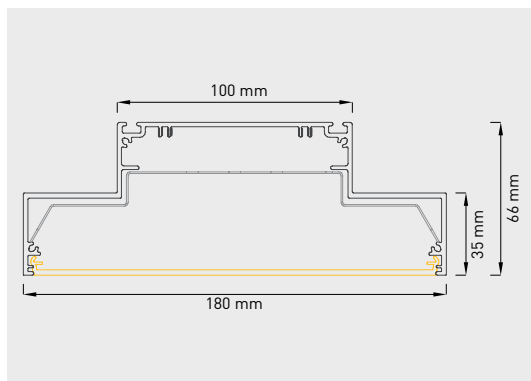

## NEMESIS 180 Lichttechnische Daten:

	NEM180 LED 4-reihig	
	satiniert	prismatisch
Vorwärtsstrom	350mA	350mA
Länge	1.140mm	1.140mm
Farbtemperatur	~4000°K	~4000°K
Lumen	5.474lm	5.839lm
Leistung	51,0W	51,0W
Effizienz	107lm /W	115lm /W
Farbwiedergabeindex:	CRI: 83	CRI: 83
Abstrahlwinkel	110°	85°
Gewicht (Leuchte 1000mm):	3,60kg	3,60kg

L	E*	F*
580mm- 860mm	80mm	40mm
1140mm-1420mm	180mm	40mm
1700mm	200mm	40mm

\* Empfehlung (werksseitig nicht ausgeführt)