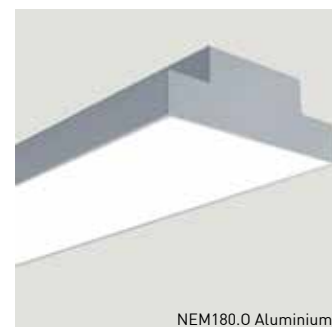

NEMESIS 180 LED 4-reihig Einzel-/Komplettleuchten:

Leuchtenlänge	350mA	Artikelnummer satinier ZLED-	Artikelnummer prismatisch ZLED-
580mm	26,5W	NEM180 0580 #❖O	NEM180 0580 #❖U
860mm	38,5W	NEM180 0860 #❖O	NEM180 0860 #❖U
1140mm	51,0W	NEM180 1140 #❖O	NEM180 1140 #❖U
1420mm	63,0W	NEM180 1420 #❖O	NEM180 1420 #❖U
1700mm	75,0W	NEM180 1700 #❖O	NEM180 1700 #❖U

= 2: nicht dimmbar
= 9: DALI dimmbar

❖ = H: 827 2700°K
= W: 830 3000°K (Standard)
= C: 840 4000°K (Standard)
= D: 865 6500°K

Vorstehend angeführte Artikel verstehen sich als Komplettleuchten, jedoch exkl. Einbauwinkel welche separat geordert werden müssen. Im Standard sind die Leuchten in Aluminium natureloxiert ausgeführt, Ausführungen in RAL-Farben und/oder höherer Schutzart sind gesondert zu ordern (siehe Zubehör)