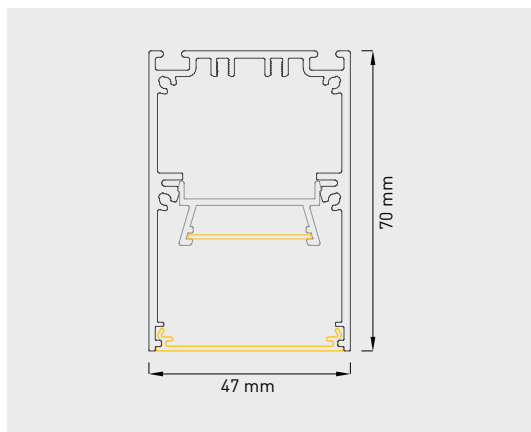

SA57 Lichttechnische Daten:

	Low-Power LP/HE saniert	High-Power HP/HO saniert
Vorwärtsstrom	350mA	350mA
Länge	1.000mm	1.000mm
Farbtemperatur	~4000°K	~4000°K
Lumen	1.144lm	2.242lm
Leistung	15,6W	28,2W
Effizienz	73lm/W	80lm/W
Farbwiedergabeindex:	CRI: 83	CRI: 84
Abstrahlwinkel	105°	105°
Gewicht (Leuchte 1000mm):	2,00kg	2,00kg

Technische Daten basierend auf LED Gen5.
Weitere Bestromungsvarianten sind auf Anfrage/Bestellung erhältlich.

SA57 Maximale Belastung von Leitungsschutzautomaten:

	nicht dimmbar			DALI dimmbar		
	9W - 39,9W	40,0W - 65,9W	66,0W - 81,4W	9W - 18,0W	18,3W - 46,9W	47,0W - 71,9W
Sicherungsautomat	16A Typ C	16A Typ C	16A Typ C	16A Typ C	16A Typ C	16A Typ C
Betriebsgeräte/Leuchten	57	30	22	46	36	35
I_{max}	23 A	40 A	41 A	13,6 A	22,4 A	23 A
Pulsdauer	176 μs	173 μs	236 μs	304 μs	176 μs	174 μs

Kalkulation verwendet typische Werte der Leitungsschutzautomaten-Serie ABB S200 als Referenz.
Tatsächliche Werte können je nach verwendeten Leitungsschutzautomatentypen und der Installationsumgebung abweichen.

L	E*	F*	G*
440mm- 720mm	60mm	40mm	-
790mm-1000mm	100mm	40mm	-
1070mm-1280mm	180mm	40mm	-
1350mm-1700mm	200mm	40mm	-
1770mm-1980mm	250mm	40mm	-
2050mm	200mm	40mm	1025mm
2120mm	200mm	40mm	1060mm
2190mm	200mm	40mm	1095mm
2260mm	200mm	40mm	1130mm
2330mm	200mm	40mm	1165mm
2400mm	200mm	40mm	1200mm
2470mm	200mm	40mm	1235mm
2540mm	200mm	40mm	1270mm
2610mm	200mm	40mm	1305mm
2680mm	200mm	40mm	1340mm
2750mm	200mm	40mm	1375mm
2820mm	200mm	40mm	1410mm
2890mm	200mm	40mm	1445mm
2960mm	200mm	40mm	1480mm

* Empfehlung (werksseitig nicht ausgeführt)