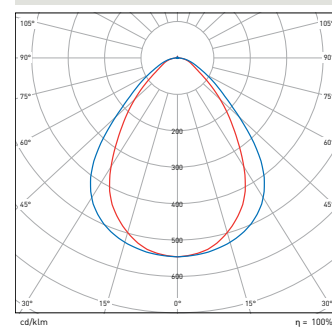

SE100.U RAL9005m

= 2: nicht dimmbar
= 9: DALI dimmbar

❖ = H: 827 2700°K
= W: 830 3000°K (Standard)
= C: 840 4000°K (Standard)
= D: 865 6500°K

¹⁾ Nicht in DALI-dimmbar erhältlich

Vorstehend angeführte Artikel verstehen sich als Komplettleuchten, jedoch exkl. Einbauwinkel welche separat geordert werden müssen. Im Standard sind die Leuchten in Aluminium natureloxiert ausgeführt, Ausführungen in RAL-Farben und/oder höherer Schutzart sind gesondert zu ordern (siehe Zubehör)