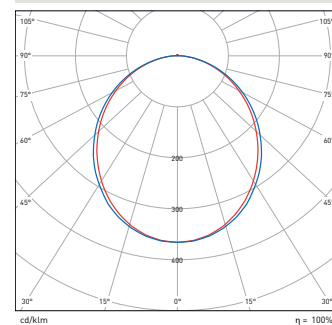

SE100.0 Aluminium