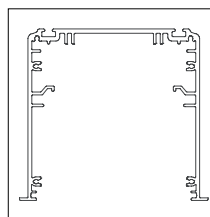

F = Feinstruktur

Einschnapp-Profil ‚Snap-In‘ für LED-Strips	(Abb. 3)	Bestellnummer ZEUS-	Mindest-Bestellmenge
L: 2000mm Aluminium eloxiert		MP80PRO12010	1 Stk.
L: 3000mm Aluminium eloxiert		MP80PRO13010	18 Stk.

Abdeckung	(Abb. 2)	Bestellnummer ZEUS-	Mindest-Bestellmenge
L: 2000mm satiniert		SE100ABD12200	1 Stk.
L: 3000mm satiniert		SE100ABD13200	18 Stk.
L: 6200mm satiniert		SE100ABD16200	60 Stk.
L: 2000mm prismatisch		SE100ABD12100	1 Stk.
L: 3000mm prismatisch		SE100ABD13100	18 Stk.
L: 6200mm prismatisch		SE100ABD16100	60 Stk.

Abb. 1: Profil

Abb. 2: Abdeckung

Abb. 3: Snap-In Profil

SE100 Zubehör:

Zubehör	Bestellnummer ZEUS-	VPE
Einbauwinkel	SE100ZBH00000	1 Stk.
Enddeckel	SE100ZBH00010	2 Stk.
Enddeckel IP54 für Einzelleuchten bis max. 2.500mm	SE100ZBH00014	2 Stk.
IP-Montageschrauben für Einzelleuchten inkl. Dübel und Dichtpfropfen M20 Fräsung für IP-Montage ist separat zu bestellen!	990ZSP000002	2 Stk.
Längsverbinder	SE100ZBH00100	1 Stk.
90° Innenverbinder	SE100ZBH00210	1 Stk.
Einlegestreifen für Metalldecken	SE100ZBH00950	1000mm
RAL9016-F Verkehrsweiß für Einzel-/Komplettleuchten	SE100ZBHR9016F	per m
RAL9005-F Tiefschwarz für Einzel-/Komplettleuchten	SE100ZBHR9005F	per m
RAL-Farbe nach Vorgabe	SE100ZBH00990	per m
Casambi Ready Funk-Modul Drahtlose Steuerung (Android / iOS) DALI-kompatibel, analog (1-10V)	28002212	1 Stk.
Casambi Steuerung weiss drahtlos, batteriebetrieben	28002420	1 Stk.
Casambi Steuerung schwarz drahtlos, batteriebetrieben	28002213	1 Stk.