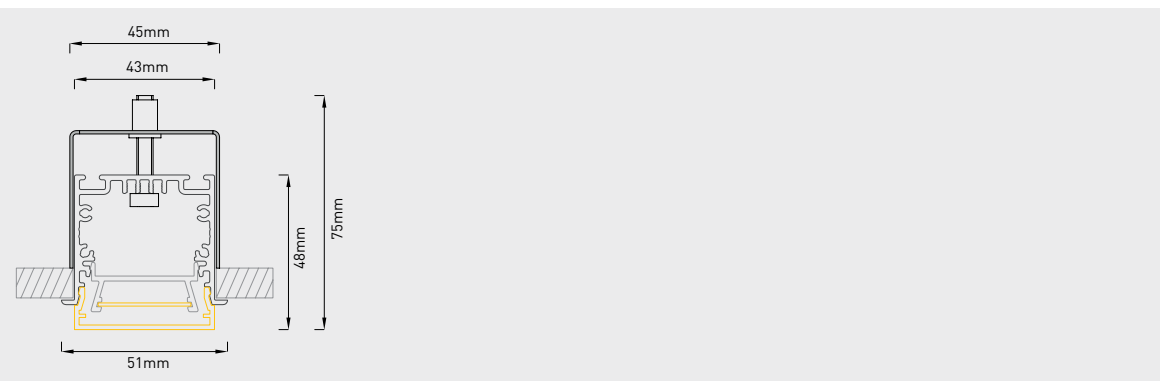

SE40.F Lichttechnische Daten:

	Low-Power LP/HE		High-Power HP/HO	
	satiniert	prismatisch	satiniert	prismatisch
Vorwärtsstrom	350mA	350mA	350mA	350mA
Länge	1.000mm	1.000mm	1.000mm	1.000mm
Farbtemperatur	~4000°K	~4000°K	~4000°K	~4000°K
Lumen	1.670lm	1.626lm	3.354lm	3.232lm
Leistung	15,6W	15,6W	28,2W	28,2W
Effizienz	107lm /W	104lm /W	119lm /W	115lm /W
Farbwiedergabeindex:	CRI: 83	CRI: 83	CRI: 83	CRI: 83
Abstrahlwinkel	110°	90°	110°	90°
Gewicht (Leuchte 1000mm):	1,50kg	1,50kg	1,50kg	1,50kg

Technische Daten basierend auf LED Gen5.

Weitere Bestromungsvarianten sind auf Anfrage/Bestellung erhältlich.

SE40.F Maximale Belastung von Leitungsschutzautomaten:

	nicht dimmbar			DALI dimmbar		
	9W - 39,9W	40,0W - 65,9W	66,0W - 81,4W	9W - 18,0W	18,3W - 46,9W	47,0W - 71,9W
Sicherungsautomat	16A Typ C	16A Typ C	16A Typ C	16A Typ C	16A Typ C	16A Typ C
Betriebsgeräte/Leuchten	57	30	22	46	36	35
I_{max}	23 A	40 A	41 A	13,6 A	22,4 A	23 A
Pulsdauer	176 μs	173 μs	236 μs	304 μs	176 μs	174 μs

Kalkulation verwendet typische Werte der Leitungsschutzautomaten-Serie ABB S200 als Referenz.

Tatsächliche Werte können je nach verwendeten Leitungsschutzautomatentypen und der Installationsumgebung abweichen.

Leuchten in Ausführung „DALI“:

		DSI	switchDIM

Auf Bestellung bzw. mit Zubehör:

IP54			Tunable White Schnittstellen: DALI DT8, DSI, switchDIM