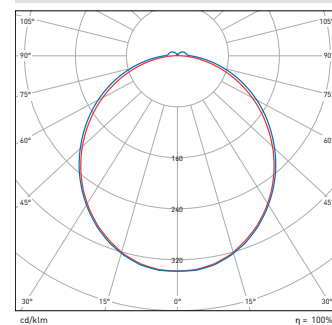

Notlicht-Einsatz möglich. Details siehe technischer Anhang.

- # = 2: nicht dimmbar
- = 9: DALI dimmbar
- ❖ = H: 827 2700°K
- = W: 830 3000°K (Standard)
- = C: 840 4000°K (Standard)
- = D: 865 6500°K

¹⁾ Nicht in DALI-dimmbar erhältlich

SE40.F Aluminium

SE40.F U Aluminium

SE40.F Lichttechnische Daten:

	Low-Power LP/HE		High-Power HP/HO	
	satiniert	prismatisch	satiniert	prismatisch
Vorwärtsstrom	350mA	350mA	350mA	350mA
Länge	1.000mm	1.000mm	1.000mm	1.000mm
Farbtemperatur	~4000°K	~4000°K	~4000°K	~4000°K
Lumen	1.670lm	1.626lm	3.354lm	3.232lm
Leistung	15,6W	15,6W	28,2W	28,2W
Effizienz	107lm /W	104lm /W	119lm /W	115lm /W
Farbwiedergabeindex:	CRI: 83	CRI: 83	CRI: 83	CRI: 83
Abstrahlwinkel	110°	90°	110°	90°
Gewicht (Leuchte 1000mm):	1,50kg	1,50kg	1,50kg	1,50kg