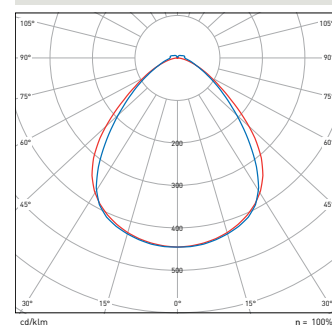

SE40.F Aluminium

SE40.F U Aluminium

SE40.F Lichttechnische Daten:

	Low-Power LP/HE		High-Power HP/HO	
	satiniert	prismatisch	satiniert	prismatisch
Vorwärtsstrom	350mA	350mA	350mA	350mA
Länge	1.000mm	1.000mm	1.000mm	1.000mm
Farbtemperatur	~4000°K	~4000°K	~4000°K	~4000°K
Lumen	1.670lm	1.626lm	3.354lm	3.232lm
Leistung	15,6W	15,6W	28,2W	28,2W
Effizienz	107lm /W	104lm /W	119lm /W	115lm /W
Farbwiedergabeindex:	CRI: 83	CRI: 83	CRI: 83	CRI: 83
Abstrahlwinkel	110°	90°	110°	90°
Gewicht (Leuchte 1000mm):	1,50kg	1,50kg	1,50kg	1,50kg