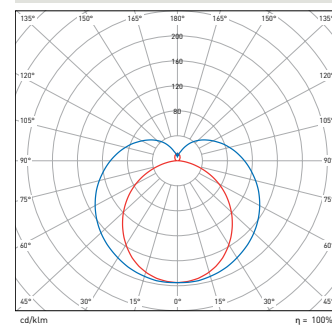

Leuchtenlänge	LP/HE 350mA	Artikelnummer satinier ZLED-	HP/HO 350mA	Artikelnummer satinier ZLED-
440mm	7,8W	SE44 0440 2❖0 ¹⁾	12,6W	SE48 0440 #❖0
510mm	8,8W	SE44 0510 2❖0 ¹⁾	14,6W	SE48 0510 #❖0
580mm	9,8W	SE44 0580 #❖0	16,5W	SE48 0580 #❖0
650mm	10,7W	SE44 0650 #❖0	18,5W	SE48 0650 #❖0
720mm	11,7W	SE44 0720 #❖0	20,4W	SE48 0720 #❖0
790mm	12,7W	SE44 0790 #❖0	22,3W	SE48 0790 #❖0
860mm	13,6W	SE44 0860 #❖0	24,3W	SE48 0860 #❖0
930mm	14,6W	SE44 0930 #❖0	26,2W	SE48 0930 #❖0
1000mm	15,6W	SE44 1000 #❖0	28,2W	SE48 1000 #❖0
1070mm	17,1W	SE44 1070 #❖0	31,1W	SE48 1070 #❖0
1140mm	18,0W	SE44 1140 #❖0	33,0W	SE48 1140 #❖0
1210mm	19,0W	SE44 1210 #❖0	35,0W	SE48 1210 #❖0
1280mm	20,0W	SE44 1280 #❖0	36,9W	SE48 1280 #❖0
1350mm	20,9W	SE44 1350 #❖0	38,9W	SE48 1350 #❖0
1420mm	21,9W	SE44 1420 #❖0	40,8W	SE48 1420 #❖0
1490mm	22,9W	SE44 1490 #❖0	42,7W	SE48 1490 #❖0
1560mm	23,8W	SE44 1560 #❖0	44,7W	SE48 1560 #❖0
1630mm	24,8W	SE44 1630 #❖0	46,6W	SE48 1630 #❖0
1700mm	25,8W	SE44 1700 #❖0	48,6W	SE48 1700 #❖0
1770mm	26,8W	SE44 1770 #❖0	50,5W	SE48 1770 #❖0
1840mm	27,7W	SE44 1840 #❖0	52,4W	SE48 1840 #❖0
1910mm	28,7W	SE44 1910 #❖0	54,4W	SE48 1910 #❖0
1980mm	29,7W	SE44 1980 #❖0	56,3W	SE48 1980 #❖0
2050mm	31,1W	SE44 2050 #❖0	59,3W	SE48 2050 #❖0
2120mm	32,1W	SE44 2120 #❖0	61,2W	SE48 2120 #❖0
2190mm	33,1W	SE44 2190 #❖0	63,1W	SE48 2190 #❖0
2260mm	34,0W	SE44 2260 #❖0	65,1W	SE48 2260 #❖0
2330mm	35,0W	SE44 2330 #❖0	67,0W	SE48 2330 #❖0
2400mm	36,0W	SE44 2400 #❖0	69,0W	SE48 2400 #❖0
2470mm	37,0W	SE44 2470 #❖0	70,9W	SE48 2470 #❖0
2540mm	37,9W	SE44 2540 #❖0	72,8W	SE48 2540 #❖0
2610mm	38,9W	SE44 2610 #❖0	74,8W	SE48 2610 #❖0
2680mm	39,9W	SE44 2680 #❖0	76,7W	SE48 2680 #❖0
2750mm	40,8W	SE44 2750 #❖0	78,7W	SE48 2750 2❖0 ¹⁾
2820mm	41,8W	SE44 2820 #❖0	80,6W	SE48 2820 2❖0 ¹⁾
2890mm	42,8W	SE44 2890 #❖0	82,5W	SE48 2890 2❖0 ¹⁾
2960mm	43,7W	SE44 2960 #❖0	84,5W	SE48 2960 2❖0 ¹⁾

Notlicht-Einsatz möglich. Details siehe technischer Anhang.

- # = 2: nicht dimmbar
- = 9: DALI dimmbar
- ❖ = H: 827 2700°K
- = W: 830 3000°K (Standard)
- = C: 840 4000°K (Standard)
- = D: 865 6500°K

¹⁾ Nicht in DALI-dimmbar erhältlich

Vorstehend angeführte Artikel verstehen sich als Komplettleuchten, jedoch exkl. Einbauwinkel welche separat geordert werden müssen. Im Standard sind die Leuchten in Aluminium natureloxiert ausgeführt, Ausführungen in RAL-Farben und/oder höherer Schutzart sind gesondert zu ordern (siehe Zubehör)