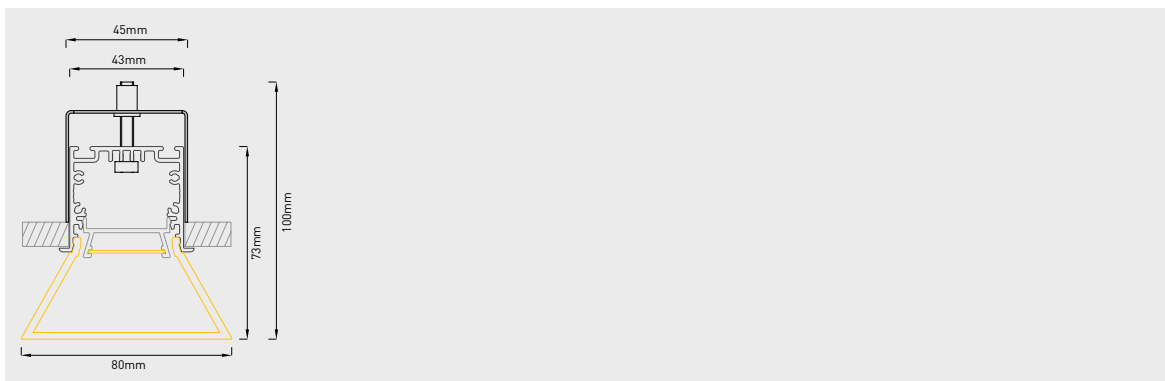

SE40.T Lichttechnische Daten:

	Low-Power LP/HE satinert	High-Power HP/HO satinert
Vorwärtsstrom	350mA	350mA
Länge	1.000mm	1.000mm
Farbtemperatur	~4000°K	~4000°K
Lumen	1.785lm	3.600lm
Leistung	15,6W	28,2W
Effizienz	114lm /W	128lm /W
Farbwiedergabeindex:	CRI: 83	CRI: 83
Abstrahlwinkel	115°	115°
Gewicht (Leuchte 1000mm):	1,90kg	1,90kg

Technische Daten basierend auf LED Gen5.

Weitere Bestromungsvarianten sind auf Anfrage/Bestellung erhältlich.

SE40.T Maximale Belastung von Leitungsschutzautomaten:

	nicht dimmbar			DALI dimmbar		
	9W - 39,9W	40,0W - 65,9W	66,0W - 81,4W	9W - 18,0W	18,3W - 46,9W	47,0W - 71,9W
Sicherungsautomat	16A Typ C	16A Typ C	16A Typ C	16A Typ C	16A Typ C	16A Typ C
Betriebsgeräte/Leuchten	57	30	22	46	36	35
I_{max}	23 A	40 A	41 A	13,6 A	22,4 A	23 A
Pulsdauer	176 μs	173 μs	236 μs	304 μs	176 μs	174 μs

Kalkulation verwendet typische Werte der Leitungsschutzautomaten-Serie ABB S200 als Referenz.

Tatsächliche Werte können je nach verwendeten Leitungsschutzautomatentypen und der Installationsumgebung abweichen.

Leuchten in Ausführung „DALI“:

		DSI	switchDIM

Auf Bestellung bzw. mit Zubehör:

IP54			Tunable White Schnittstellen: DALI DT8, DSI, switchDIM