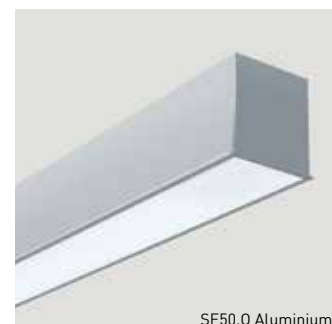

Leuchtenlänge & Deckenausschnitt	LP/HE 350mA	Artikelnummer satinierter ZLED-	Artikelnummer prismatisch ZLED-	HP/HO 350mA	Artikelnummer satinierter ZLED-	Artikelnummer prismatisch ZLED-
440mm	7,8W	SE50 0440 2❖0 ¹⁾	SE50 0440 2❖U ¹⁾	12,6W	SE54 0440 #❖0	SE54 0440 #❖U
510mm	8,8W	SE50 0510 2❖0 ¹⁾	SE50 0510 2❖U ¹⁾	14,6W	SE54 0510 #❖0	SE54 0510 #❖U
580mm	9,8W	SE50 0580 #❖0	SE50 0580 #❖U	16,5W	SE54 0580 #❖0	SE54 0580 #❖U
650mm	10,7W	SE50 0650 #❖0	SE50 0650 #❖U	18,5W	SE54 0650 #❖0	SE54 0650 #❖U
720mm	11,7W	SE50 0720 #❖0	SE50 0720 #❖U	20,4W	SE54 0720 #❖0	SE54 0720 #❖U
790mm	12,7W	SE50 0790 #❖0	SE50 0790 #❖U	22,3W	SE54 0790 #❖0	SE54 0790 #❖U
860mm	13,6W	SE50 0860 #❖0	SE50 0860 #❖U	24,3W	SE54 0860 #❖0	SE54 0860 #❖U
930mm	14,6W	SE50 0930 #❖0	SE50 0930 #❖U	26,2W	SE54 0930 #❖0	SE54 0930 #❖U
1000mm	15,6W	SE50 1000 #❖0	SE50 1000 #❖U	28,2W	SE54 1000 #❖0	SE54 1000 #❖U
1070mm	17,1W	SE50 1070 #❖0	SE50 1070 #❖U	31,1W	SE54 1070 #❖0	SE54 1070 #❖U
1140mm	18,0W	SE50 1140 #❖0	SE50 1140 #❖U	33,0W	SE54 1140 #❖0	SE54 1140 #❖U
1210mm	19,0W	SE50 1210 #❖0	SE50 1210 #❖U	35,0W	SE54 1210 #❖0	SE54 1210 #❖U
1280mm	20,0W	SE50 1280 #❖0	SE50 1280 #❖U	36,9W	SE54 1280 #❖0	SE54 1280 #❖U
1350mm	20,9W	SE50 1350 #❖0	SE50 1350 #❖U	38,9W	SE54 1350 #❖0	SE54 1350 #❖U
1420mm	21,9W	SE50 1420 #❖0	SE50 1420 #❖U	40,8W	SE54 1420 #❖0	SE54 1420 #❖U
1490mm	22,9W	SE50 1490 #❖0	SE50 1490 #❖U	42,7W	SE54 1490 #❖0	SE54 1490 #❖U
1560mm	23,8W	SE50 1560 #❖0	SE50 1560 #❖U	44,7W	SE54 1560 #❖0	SE54 1560 #❖U
1630mm	24,8W	SE50 1630 #❖0	SE50 1630 #❖U	46,6W	SE54 1630 #❖0	SE54 1630 #❖U
1700mm	25,8W	SE50 1700 #❖0	SE50 1700 #❖U	48,6W	SE54 1700 #❖0	SE54 1700 #❖U
1770mm	26,8W	SE50 1770 #❖0	SE50 1770 #❖U	50,5W	SE54 1770 #❖0	SE54 1770 #❖U
1840mm	27,7W	SE50 1840 #❖0	SE50 1840 #❖U	52,4W	SE54 1840 #❖0	SE54 1840 #❖U
1910mm	28,7W	SE50 1910 #❖0	SE50 1910 #❖U	54,4W	SE54 1910 #❖0	SE54 1910 #❖U
1980mm	29,7W	SE50 1980 #❖0	SE50 1980 #❖U	56,3W	SE54 1980 #❖0	SE54 1980 #❖U
2050mm	31,1W	SE50 2050 #❖0	SE50 2050 #❖U	59,3W	SE54 2050 #❖0	SE54 2050 #❖U
2120mm	32,1W	SE50 2120 #❖0	SE50 2120 #❖U	61,2W	SE54 2120 #❖0	SE54 2120 #❖U
2190mm	33,1W	SE50 2190 #❖0	SE50 2190 #❖U	63,1W	SE54 2190 #❖0	SE54 2190 #❖U
2260mm	34,0W	SE50 2260 #❖0	SE50 2260 #❖U	65,1W	SE54 2260 #❖0	SE54 2260 #❖U
2330mm	35,0W	SE50 2330 #❖0	SE50 2330 #❖U	67,0W	SE54 2330 #❖0	SE54 2330 #❖U
2400mm	36,0W	SE50 2400 #❖0	SE50 2400 #❖U	69,0W	SE54 2400 #❖0	SE54 2400 #❖U
2470mm	37,0W	SE50 2470 #❖0	SE50 2470 #❖U	70,9W	SE54 2470 #❖0	SE54 2470 #❖U
2540mm	37,9W	SE50 2540 #❖0	SE50 2540 #❖U	72,8W	SE54 2540 #❖0	SE54 2540 #❖U
2610mm	38,9W	SE50 2610 #❖0	SE50 2610 #❖U	74,8W	SE54 2610 #❖0	SE54 2610 #❖U
2680mm	39,9W	SE50 2680 #❖0	SE50 2680 #❖U	76,7W	SE54 2680 #❖0	SE54 2680 #❖U
2750mm	40,8W	SE50 2750 #❖0	SE50 2750 #❖U	78,7W	SE54 2750 2❖0 ¹⁾	SE54 2750 2❖U ¹⁾
2820mm	41,8W	SE50 2820 #❖0	SE50 2820 #❖U	80,6W	SE54 2820 2❖0 ¹⁾	SE54 2820 2❖U ¹⁾
2890mm	42,8W	SE50 2890 #❖0	SE50 2890 #❖U	82,5W	SE54 2890 2❖0 ¹⁾	SE54 2890 2❖U ¹⁾
2960mm	43,7W	SE50 2960 #❖0	SE50 2960 #❖U	84,5W	SE54 2960 2❖0 ¹⁾	SE54 2960 2❖U ¹⁾