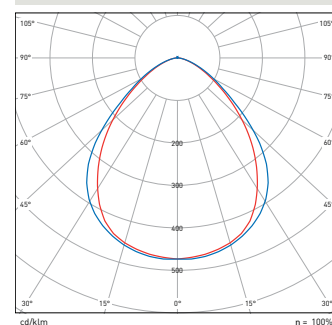

Notlicht-Einsatz möglich. Details siehe technischer Anhang.

- # = 2: nicht dimmbar
- # = 9: DALI dimmbar
- ❖ = H: 827 2700°K
- = W: 830 3000°K (Standard)
- = C: 840 4000°K (Standard)
- = D: 865 6500°K

¹⁾ Nicht in DALI-dimmbar erhältlich

Vorstehend angeführte Artikel verstehen sich als Komplettleuchten, jedoch exkl. Einbauwinkel welche separat geordert werden müssen. Im Standard sind die Leuchten in Aluminium natureloxiert ausgeführt, Ausführungen in RAL-Farben und/oder höherer Schutzart sind gesondert zu ordern (siehe Zubehör)