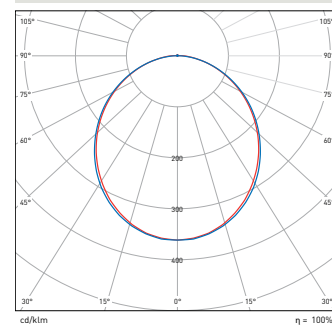

SE50.0 Aluminium