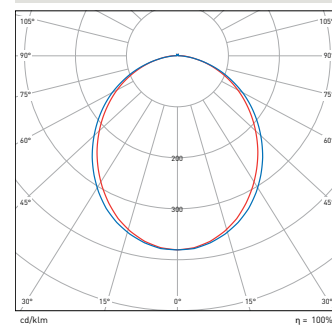

Notlicht-Einsatz möglich. Details siehe technischer Anhang.

= 2: nicht dimmbar
= 9: DALI dimmbar

❖ = H: 827 2700°K
= W: 830 3000°K (Standard)
= C: 840 4000°K (Standard)
= D: 865 6500°K

¹⁾ Nicht in DALI-dimmbar erhältlich

Vorstehend angeführte Artikel verstehen sich als Komplettleuchten, jedoch exkl. Einbauwinkel welche separat geordert werden müssen. Im Standard sind die Leuchten in Aluminium natureloxiert ausgeführt, Ausführungen in RAL-Farben und/oder höherer Schutzart sind gesondert zu ordern (siehe Zubehör)