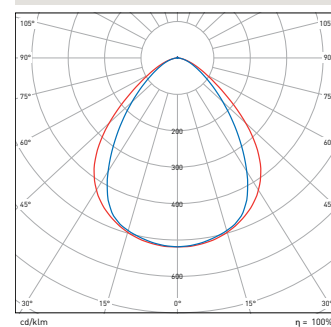

SE60 Lichttechnische Daten:

	Low-Power LP/HE		High-Power HP/HO	
	satiniert	prismatisch	satiniert	prismatisch
Vorwärtsstrom	350mA	350mA	350mA	350mA
Länge	1.000mm	1.000mm	1.000mm	1.000mm
Farbtemperatur	~4000°K	~4000°K	~4000°K	~4000°K
Lumen	1.384lm	1.355lm	2.721lm	2.657lm
Leistung	15,6W	15,6W	28,2W	28,2W
Effizienz	89lm /W	87lm /W	97lm /W	94lm /W
Farbwiedergabeindex:	CRI: 83	CRI: 83	CRI: 83	CRI: 83
Abstrahlwinkel	105°	85°	105°	85°
Gewicht (Leuchte 1000mm):	2,70kg	2,70kg	2,70kg	2,70kg