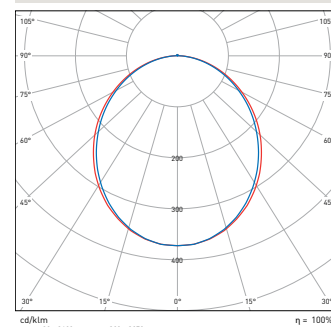

SE60 Lichttechnische Daten:

	Low-Power LP/HE		High-Power HP/HO	
	satiniert	prismatisch	satiniert	prismatisch
Vorwärtsstrom	350mA	350mA	350mA	350mA
Länge	1.000mm	1.000mm	1.000mm	1.000mm
Farbtemperatur	~4000°K	~4000°K	~4000°K	~4000°K
Lumen	1.384lm	1.355lm	2.721lm	2.657lm
Leistung	15,6W	15,6W	28,2W	28,2W
Effizienz	89lm /W	87lm /W	97lm /W	94lm /W
Farbwiedergabeindex:	CRI: 83	CRI: 83	CRI: 83	CRI: 83
Abstrahlwinkel	105°	85°	105°	85°
Gewicht (Leuchte 1000mm):	2,70kg	2,70kg	2,70kg	2,70kg