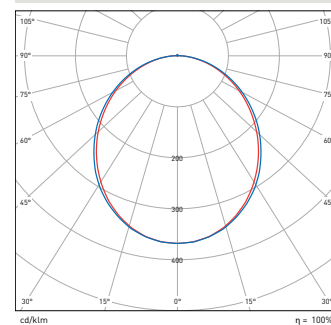

SE70.0 Aluminium