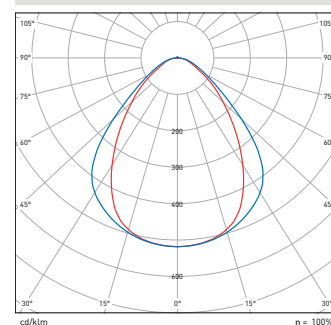

SE70.U RAL9005m

Notlicht-Einsatz möglich. Details siehe technischer Anhang.

- # = 2: nicht dimmbar
- = 9: DALI dimmbar
- ❖ = H: 827 2700°K
- = W: 830 3000°K (Standard)
- = C: 840 4000°K (Standard)
- = D: 865 6500°K

¹⁾ Nicht in DALI-dimmbar erhältlich

Vorstehend angeführte Artikel verstehen sich als Komplettleuchten, jedoch exkl. Einbauwinkel welche separat geordert werden müssen. Im Standard sind die Leuchten in Aluminium natureloxiert ausgeführt, Ausführungen in RAL-Farben und/oder höherer Schutzart sind gesondert zu ordern (siehe Zubehör)