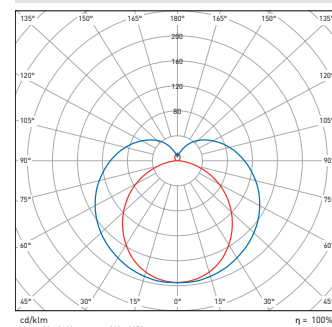

Leuchtenlänge	LP/HE 350mA	Artikelnummer satinier ZLED-	HP/HO 350mA	Artikelnummer satinier ZLED-
440mm	7,8W	SL44 0440 2❖0¹¹	12,6W	SL48 0440 #❖0
510mm	8,8W	SL44 0510 2❖0¹¹	14,6W	SL48 0510 #❖0
580mm	9,8W	SL44 0580 #❖0	16,5W	SL48 0580 #❖0
650mm	10,7W	SL44 0650 #❖0	18,5W	SL48 0650 #❖0
720mm	11,7W	SL44 0720 #❖0	20,4W	SL48 0720 #❖0
790mm	12,7W	SL44 0790 #❖0	22,3W	SL48 0790 #❖0
860mm	13,6W	SL44 0860 #❖0	24,3W	SL48 0860 #❖0
930mm	14,6W	SL44 0930 #❖0	26,2W	SL48 0930 #❖0
1000mm	15,6W	SL44 1000 #❖0	28,2W	SL48 1000 #❖0
1070mm	17,1W	SL44 1070 #❖0	31,1W	SL48 1070 #❖0
1140mm	18,0W	SL44 1140 #❖0	33,0W	SL48 1140 #❖0
1210mm	19,0W	SL44 1210 #❖0	35,0W	SL48 1210 #❖0
1280mm	20,0W	SL44 1280 #❖0	36,9W	SL48 1280 #❖0
1350mm	20,9W	SL44 1350 #❖0	38,9W	SL48 1350 #❖0
1420mm	21,9W	SL44 1420 #❖0	40,8W	SL48 1420 #❖0
1490mm	22,9W	SL44 1490 #❖0	42,7W	SL48 1490 #❖0
1560mm	23,8W	SL44 1560 #❖0	44,7W	SL48 1560 #❖0
1630mm	24,8W	SL44 1630 #❖0	46,6W	SL48 1630 #❖0
1700mm	25,8W	SL44 1700 #❖0	48,6W	SL48 1700 #❖0
1770mm	26,8W	SL44 1770 #❖0	50,5W	SL48 1770 #❖0
1840mm	27,7W	SL44 1840 #❖0	52,4W	SL48 1840 #❖0
1910mm	28,7W	SL44 1910 #❖0	54,4W	SL48 1910 #❖0
1980mm	29,7W	SL44 1980 #❖0	56,3W	SL48 1980 #❖0
2050mm	31,1W	SL44 2050 #❖0	59,3W	SL48 2050 #❖0
2120mm	32,1W	SL44 2120 #❖0	61,2W	SL48 2120 #❖0
2190mm	33,1W	SL44 2190 #❖0	63,1W	SL48 2190 #❖0
2260mm	34,0W	SL44 2260 #❖0	65,1W	SL48 2260 #❖0
2330mm	35,0W	SL44 2330 #❖0	67,0W	SL48 2330 #❖0
2400mm	36,0W	SL44 2400 #❖0	69,0W	SL48 2400 #❖0
2470mm	37,0W	SL44 2470 #❖0	70,9W	SL48 2470 #❖0
2540mm	37,9W	SL44 2540 #❖0	72,8W	SL48 2540 #❖0
2610mm	38,9W	SL44 2610 #❖0	74,8W	SL48 2610 #❖0
2680mm	39,9W	SL44 2680 #❖0	76,7W	SL48 2680 #❖0
2750mm	40,8W	SL44 2750 #❖0	78,7W	SL48 2750 2❖0¹¹
2820mm	41,8W	SL44 2820 #❖0	80,6W	SL48 2820 2❖0¹¹
2890mm	42,8W	SL44 2890 #❖0	82,5W	SL48 2890 2❖0¹¹
2960mm	43,7W	SL44 2960 #❖0	84,5W	SL48 2960 2❖0¹¹

Notlicht-Einsatz möglich. Details siehe technischer Anhang.

- # = 2: nicht dimmbar
- = 9: DALI dimmbar
- ❖ = H: 827 2700°K
- = W: 830 3000°K (Standard)
- = C: 840 4000°K (Standard)
- = D: 865 6500°K

¹¹ Nicht in DALI-dimmbar erhältlich

Vorstehend angeführte Artikel verstehen sich als Komplettleuchten.

Im Standard sind die Leuchten in Aluminium natureloxiert ausgeführt, Ausführungen in RAL-Farben und/oder höherer Schutzart sind gesondert zu ordern (siehe Zubehör)