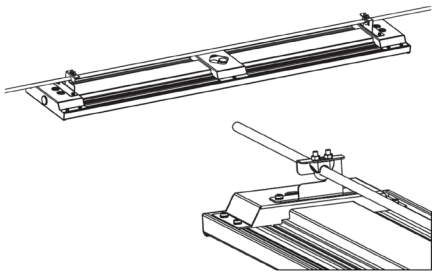

... [ZLED-ZBH GAME/SD](#)

GAME/HAK: Hakenaufhängung

Beschreibung: Hakensatz für die
Kettenaufhängung

Typ:
alle Typen

Art.Nr.:

... [ZLED-ZBH GAME/HAK](#)

GAME/VL: Seilabhängung

Beschreibung: Halterungsset für die
Montage an einem
horizontalen Seil