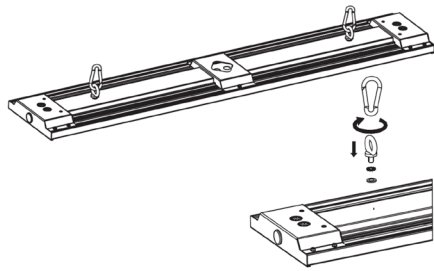

PROJEKT

REFERENZNUMMER

DATUM

UNTERSCHRIFT

GAME/SD: Wandhalterung

Beschreibung: Set beweglicher
Wandhalterungen

Typ:
alle Typen

Art.Nr.:

... [ZLED-ZBH GAME/SD](#)

GAME/HAK: Hakenaufhängung

Beschreibung: Hakensatz für die
Kettenaufhängung

Typ:
alle Typen

Art.Nr.:

... [ZLED-ZBH GAME/HAK](#)

GAME/VL: Seilabhängung

Beschreibung: Halterungsset für die
Montage an einem
horizontalen Seil