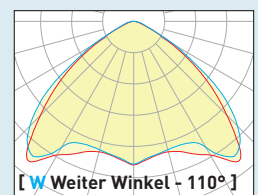

Produktdatenblatt

ARTIKELNUMMER	1 LICHTFARBE	2 WATT · LUMEN	3 STEUERUNG	4 FARBE	5* Δ
ZLED-716GAS08*****	<input type="checkbox"/> 84 CRI>80 - 4000K	<input type="checkbox"/> 045 45W · 7.800lm	<input type="checkbox"/> 2 ON/OFF <input type="checkbox"/> 9 DALI dimmbar	<input type="checkbox"/> W RAL9010 <input type="checkbox"/> B RAL9005	<input type="checkbox"/> 60°

ARTIKELNUMMER BEISPIEL

ZLED-716GAS08 · $\underbrace{84}_1 \cdot \underbrace{045}_2 \cdot \underbrace{2}_3 \cdot \underbrace{W}_4$ 1 Lichtfarbe · 2 Watt · 3 Steuerung · 4 Farbe

5* Optionen für die Lichtverteilung