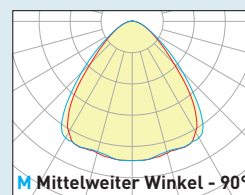

Produktdatenblatt

ARTIKELNUMMER	1 LICHTFARBE	2 WATT · LUMEN	3 STEUERUNG	4 FARBE	5* Δ
ZLED-716GAS08*****	<input type="checkbox"/> 84 CRI>80 - 4000K	<input type="checkbox"/> 045 45W · 7.800lm	<input type="checkbox"/> 2 ON/OFF <input type="checkbox"/> 9 DALI dimmbar	<input type="checkbox"/> W RAL9010 <input type="checkbox"/> B RAL9005	<input type="checkbox"/> 60°

ARTIKELNUMMER BEISPIEL

ZLED-716GAS08 · $\underbrace{84}_1 \cdot \underbrace{045}_2 \cdot \underbrace{2}_3 \cdot \underbrace{W}_4$ 1 Lichtfarbe · 2 Watt · 3 Steuerung · 4 Farbe

5* Optionen für die Lichtverteilung