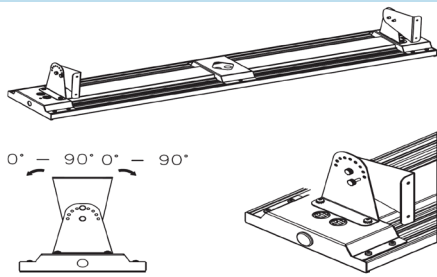

GAME/SD: Wandhalterung

Beschreibung: Set beweglicher
Wandhalterungen

Typ:
alle Typen

Art.Nr.:

... [ZLED-ZBH GAME/SD](#)