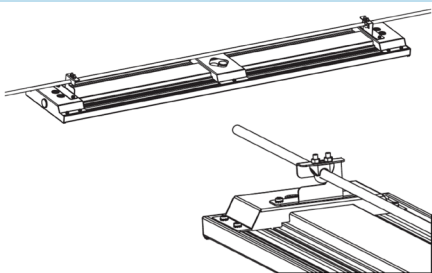

... [ZLED-ZBH GAME/SD](#)

GAME/HAK: Hakenaufhängung

Beschreibung: Hakensatz für die
Kettenaufhängung

Typ:
alle Typen

Art.Nr.:

... [ZLED-ZBH GAME/HAK](#)

GAME/VL: Seilabhängung

Beschreibung: Halterungsset für die
Montage an einem
horizontalen Seil