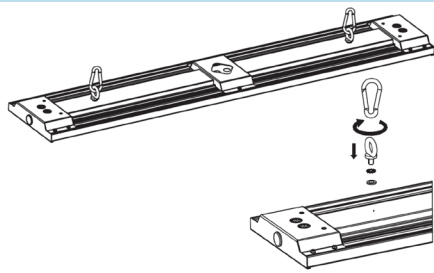

PROJEKT

REFERENZNUMMER

DATUM

UNTERSCHRIFT

GAME/SD: Wandhalterung

Beschreibung: Set beweglicher
Wandhalterungen

Typ:
alle Typen

Art.Nr.:

... [ZLED-ZBH GAME/SD](#)

GAME/HAK: Hakenaufhängung

Beschreibung: Hakensatz für die
Kettenaufhängung

Typ:
alle Typen

Art.Nr.:

... [ZLED-ZBH GAME/HAK](#)

GAME/VL: Seilabhängung

Beschreibung: Halterungsset für die
Montage an einem
horizontalen Seil