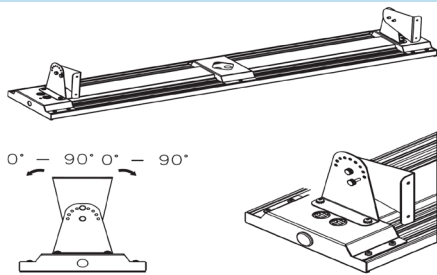

GAME/SD: Wandhalterung

Beschreibung: Set beweglicher
Wandhalterungen

Typ:
alle Typen

Art.Nr.:

... [ZLED-ZBH GAME/SD](#)