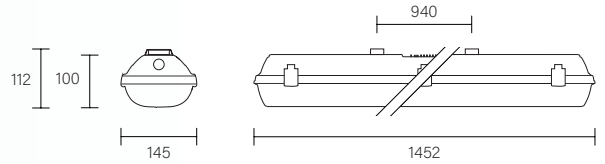

FUTURA 2.5ft
1452 x 145 x 112 mm

CLIPS	ARTIKELNUMMER	1	WATT - LUMEN	2	STEUERUNG & AUSFÜHRUNG*	3	LICHTFARBE	4	ABDECKUNG
KUNSTSTOFF-CLIPS	ZLED-200FUT*****	37,1W - 6110lm		075 070	ON/OFF	84	CRI>80 - 4000K	0	Opal
				075 170	ON/OFF - 1F				
				075 370	ON/OFF - 3F				
				075 075	ON/OFF - M3h				
				075 375	ON/OFF - 3F + M3h				
				075 073	DALI dimmbar				
		075 173	DALI dimmbar - 1F						
		075 373	DALI dimmbar - 3F						
		075 079	DALI dimmbar - M3h						
		075 379	DALI dimmbar - 3F + M3h						
		44,4W - 7300lm		075 080	ON/OFF	84	CRI>80 - 4000K	0	Opal
				075 180	ON/OFF - 1F				
075 380	ON/OFF - 3F								
075 085	ON/OFF - M3h								
075 385	ON/OFF - 3F + M3h								
075 083	DALI dimmbar								
075 183	DALI dimmbar - 1F								
075 383	DALI dimmbar - 3F								
075 089	DALI dimmbar - M3h								
075 389	DALI dimmbar - 3F + M3h								
71,1W - 11570lm		075 090	ON/OFF	84	CRI>80 - 4000K	0	Opal		
		075 190	ON/OFF - 1F						
		075 390	ON/OFF - 3F						
		075 095	ON/OFF - M3h						
		075 395	ON/OFF - 3F + M3h						
		075 093	DALI dimmbar						
075 193	DALI dimmbar - 1F								
075 393	DALI dimmbar - 3F								
075 099	DALI dimmbar - M3h								
075 399	DALI dimmbar - 3F + M3h								
102,2W - 16390lm		075 420	ON/OFF	84	CRI>80 - 4000K	0	Opal		
		075 421	ON/OFF - 1F						
		075 422	ON/OFF - 3F						
		075 460	DALI dimmbar						
		075 461	DALI dimmbar - 1F						
		075 462	DALI dimmbar - 3F						

INOX-EDELSTAHL-CLIPS	ZLED-200FUT*****	37,1W - 6110lm		075 270	ON/OFF	84	CRI>80 - 4000K	0	Opal
				075 570	ON/OFF - 1F				
				075 670	ON/OFF - 3F				
				075 275	ON/OFF - M3h				
				075 675	ON/OFF - 3F + M3h				
				075 273	DALI dimmbar				
		075 573	DALI dimmbar - 1F						
		075 673	DALI dimmbar - 3F						
		075 279	DALI dimmbar - M3h						
		075 679	DALI dimmbar - 3F + M3h						
		44,4W - 7300lm		075 280	ON/OFF	84	CRI>80 - 4000K	0	Opal
				075 580	ON/OFF - 1F				
075 680	ON/OFF - 3F								
075 285	ON/OFF - M3h								
075 685	ON/OFF - 3F + M3h								
075 283	DALI dimmbar								
075 583	DALI dimmbar - 1F								
075 683	DALI dimmbar - 3F								
075 289	DALI dimmbar - M3h								
075 689	DALI dimmbar - 3F + M3h								
71,1W - 11570lm		075 290	ON/OFF	84	CRI>80 - 4000K	0	Opal		
		075 590	ON/OFF - 1F						
		075 690	ON/OFF - 3F						
		075 295	ON/OFF - M3h						
		075 695	ON/OFF - 3F + M3h						
		075 293	DALI dimmbar						
075 593	DALI dimmbar - 1F								
075 693	DALI dimmbar - 3F								
075 299	DALI dimmbar - M3h								
075 699	DALI dimmbar - 3F + M3h								
102,2W - 16390lm		075 440	ON/OFF	84	CRI>80 - 4000K	0	Opal		
		075 441	ON/OFF - 1F						
		075 442	ON/OFF - 3F						
		075 480	DALI dimmbar						
		075 481	DALI dimmbar - 1F						
		075 482	DALI dimmbar - 3F						

ARTIKELNUMMER BEISPIEL

ZLED-200FUT · 075 170 · 84 · 0 ..... 2 Steuerung & Ausführung