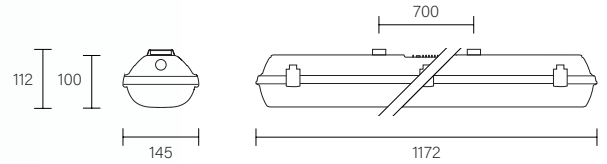

FUTURA 2.4ft
1172 x 145 x 112 mm

CLIPS	ARTIKELNUMMER	1	WATT - LUMEN	2	STEUERUNG & AUSFÜHRUNG*	3	LICHTFARBE	4	ABDECKUNG
KUNSTSTOFF-CLIPS	ZLED-200FUT*****	30,3W - 4920lm		075 040	ON/OFF	84	CRI>80 - 4000K	0	Opal
				075 140	ON/OFF - 1F				
				075 340	ON/OFF - 3F				
				075 045	ON/OFF - M3h				
				075 345	ON/OFF - 3F + M3h				
				075 043	DALI dimmbar				
		075 143	DALI dimmbar - 1F						
		075 343	DALI dimmbar - 3F						
		075 049	DALI dimmbar - M3h						
		075 349	DALI dimmbar - 3F + M3h						
		36,3W - 5870lm		075 050	ON/OFF	84	CRI>80 - 4000K	0	Opal
				075 150	ON/OFF - 1F				
075 350	ON/OFF - 3F								
075 055	ON/OFF - M3h								
075 355	ON/OFF - 3F + M3h								
075 053	DALI dimmbar								
075 153	DALI dimmbar - 1F								
075 353	DALI dimmbar - 3F								
075 059	DALI dimmbar - M3h								
075 359	DALI dimmbar - 3F + M3h								
49,7W - 8170lm		075 060	ON/OFF	84	CRI>80 - 4000K	0	Opal		
		075 160	ON/OFF - 1F						
		075 360	ON/OFF - 3F						
		075 065	ON/OFF - M3h						
		075 365	ON/OFF - 3F + M3h						
		075 063	DALI dimmbar						
075 163	DALI dimmbar - 1F								
075 363	DALI dimmbar - 3F								
075 069	DALI dimmbar - M3h								
075 369	DALI dimmbar - 3F + M3h								
82,5W - 13080lm		075 410	ON/OFF	84	CRI>80 - 4000K	0	Opal		
		075 411	ON/OFF - 1F						
		075 412	ON/OFF - 3F						
		075 450	DALI dimmbar						
		075 451	DALI dimmbar - 1F						
		075 452	DALI dimmbar - 3F						

INOX-EDELSTAHL-CLIPS	ZLED-200FUT*****	30,3W - 4920lm		075 240	ON/OFF	84	CRI>80 - 4000K	0	Opal
				075 540	ON/OFF - 1F				
				075 640	ON/OFF - 3F				
				075 245	ON/OFF - M3h				
				075 645	ON/OFF - 3F + M3h				
				075 243	DALI dimmbar				
		075 543	DALI dimmbar - 1F						
		075 643	DALI dimmbar - 3F						
		075 249	DALI dimmbar - M3h						
		075 649	DALI dimmbar - 3F + M3h						
		36,3W - 5870lm		075 250	ON/OFF	84	CRI>80 - 4000K	0	Opal
				075 550	ON/OFF - 1F				
075 650	ON/OFF - 3F								
075 255	ON/OFF - M3h								
075 655	ON/OFF - 3F + M3h								
075 253	DALI dimmbar								
075 553	DALI dimmbar - 1F								
075 653	DALI dimmbar - 3F								
075 259	DALI dimmbar - M3h								
075 659	DALI dimmbar - 3F + M3h								
49,7W - 8170lm		075 260	ON/OFF	84	CRI>80 - 4000K	0	Opal		
		075 560	ON/OFF - 1F						
		075 660	ON/OFF - 3F						
		075 265	ON/OFF - M3h						
		075 665	ON/OFF - 3F + M3h						
		075 263	DALI dimmbar						
075 563	DALI dimmbar - 1F								
075 663	DALI dimmbar - 3F								
075 269	DALI dimmbar - M3h								
075 669	DALI dimmbar - 3F + M3h								
82,5W - 13080lm		075 430	ON/OFF	84	CRI>80 - 4000K	0	Opal		
		075 431	ON/OFF - 1F						
		075 432	ON/OFF - 3F						
		075 470	DALI dimmbar						
		075 471	DALI dimmbar - 1F						
		075 472	DALI dimmbar - 3F						

ARTIKELNUMMER BEISPIEL

ZLED-200FUT · 075 140 · 84 · 0 ..... 2 Steuerung & Ausführung