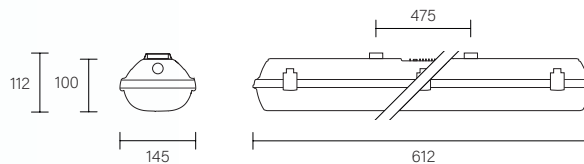

FUTURA 2.2ft
612 x 145 x 112 mm

	ARTIKELNUMMER	1	WATT - LUMEN	2	STEUERUNG & AUSFÜHRUNG*	3	LICHTFARBE	4	ABDECKUNG
KUNSTSTOFF-CLIPS	ZLED-200FUT*****	16,1W - 2440lm	075 010 075 015 075 013 075 019	ON/OFF ON/OFF - M3h DALI dimmbar DALI dimmbar - M3h	84	CRI>80 - 4000K	0	Opal	
		19,1W - 2910lm	075 020 075 025 075 023 075 029	ON/OFF ON/OFF - M3h DALI dimmbar DALI dimmbar - M3h	84	CRI>80 - 4000K	0	Opal	
		26,0W - 4040lm	075 030 075 035 075 033 075 039	ON/OFF ON/OFF - M3h DALI dimmbar DALI dimmbar - M3h	84	CRI>80 - 4000K	0	Opal	
INOX-EDELSTAHL-CLIPS	ZLED-200FUT*****	16,1W - 2440lm	075 210 075 215 075 213 075 219	ON/OFF ON/OFF - M3h DALI dimmbar DALI dimmbar - M3h	84	CRI>80 - 4000K	0	Opal	
		19,1W - 2910lm	075 220 075 225 075 223 075 229	ON/OFF ON/OFF - M3h DALI dimmbar DALI dimmbar - M3h	84	CRI>80 - 4000K	0	Opal	
		26,0W - 4040lm	075 230 075 235 075 233 075 239	ON/OFF ON/OFF - M3h DALI dimmbar DALI dimmbar - M3h	84	CRI>80 - 4000K	0	Opal	

ARTIKELNUMMER BEISPIEL

ZLED-200FUT · 075 015 · 84 · 0 ..... 2 Steuerung & Ausführung