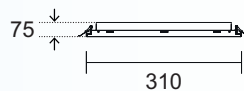

SPEZIFIKATIONEN

Abmessungen

622 x 310 x 75mm	(max. 2.692lm)
622 x 622 x 75mm	(max. 4.307lm)
1245 x 310 x 75mm	(max. 4.307lm)

Lichtfarbe

CRI > 80 / CRI > 90 - 3000 K
CRI > 80 / CRI > 90 - 4000 K

Steuerung

ON/OFF - DALI dimmbar

Farben*

ISO 14644-14
Reinraumtauglichkeitstest:
Partikelemissionstest (03/2025)

PERA
622 x 310 x 75mm

ARTIKELNUMMER	1	LICHTFARBE	2	WATT - LUMEN	3	STEUERUNG	4	GEHÄUSEFARBE	5	☆
ZLED-420PER310*****	83	CRI>80 - 3000K	18	W - 1938lm	2	ON/OFF	W	<input type="checkbox"/> Weiß <input type="checkbox"/> Schwarz <input type="checkbox"/> Grau <input type="checkbox"/> RAL	120°	
	84	CRI>80 - 4000K	25	W - 2692lm	9	DALI dimmbar	B			
	93	CRI>90 - 3000K					G			
	94	CRI>90 - 4000K								

ARTIKELNUMMER BEISPIEL

ZLED-420PER310 · 83 · 18 · 2 · W 1 Lichtfarbe · 2 Watt · 3 Steuerung · 4 Farbe

PERA
1245 x 310 x 75mm

ARTIKELNUMMER	1	LICHTFARBE	2	WATT - LUMEN	3	STEUERUNG	4	GEHÄUSEFARBE	5	☆
ZLED-420PER125*****	83	CRI>80 - 3000K	36	W - 3876lm	2	ON/OFF	W	<input type="checkbox"/> Weiß <input type="checkbox"/> Schwarz <input type="checkbox"/> Grau <input type="checkbox"/> RAL	120°	
	84	CRI>80 - 4000K	40	W - 4307lm	9	DALI dimmbar	B			
	93	CRI>90 - 3000K					G			
	94	CRI>90 - 4000K								