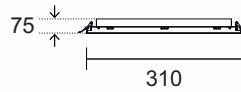

SPEZIFIKATIONEN

Abmessungen

622 x 310 x 75mm	(max. 2.692lm)
622 x 622 x 75mm	(max. 4.307lm)
1245 x 310 x 75mm	(max. 4.307lm)

Lichtfarbe

CRI > 80 / CRI > 90 - 3000 K
CRI > 80 / CRI > 90 - 4000 K

Steuerung

ON/OFF - DALI dimmbar

Farben*

ISO 14644-14
Reinraumtauglichkeitstest:
Partikelemissionstest (03/2025)

PERA
622 x 310 x 75mm

ARTIKELNUMMER	1	LICHTFARBE	2	WATT - LUMEN	3	STEUERUNG	4	GEHÄUSEFARBE	5	☆
ZLED-420PER310*****	83	CRI>80 - 3000K	18	W - 1938lm	2	ON/OFF	W	<input type="checkbox"/> Weiß <input type="checkbox"/> Schwarz <input type="checkbox"/> Grau <input type="checkbox"/> RAL	120°	
	84	CRI>80 - 4000K	25	W - 2692lm	9	DALI dimmbar	B			
	93	CRI>90 - 3000K					G			
	94	CRI>90 - 4000K								