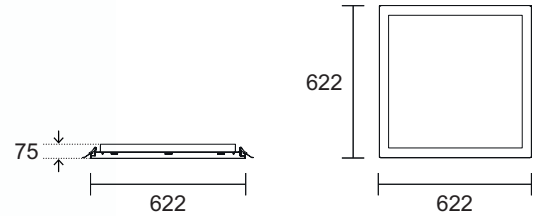

SPEZIFIKATIONEN

Abmessungen

622 x 310 x 75mm	(max. 2.692lm)
622 x 622 x 75mm	(max. 4.307lm)
1245 x 310 x 75mm	(max. 4.307lm)

Lichtfarbe

CRI > 80 / CRI > 90 - 3000 K
CRI > 80 / CRI > 90 - 4000 K

Steuerung

ON/OFF - DALI dimmbar

ARTIKELNUMMER BEISPIEL

ZLED-420PER125 · 83 · 36 · 2 · W 1 Lichtfarbe · 2 Watt · 3 Steuerung · 4 Farbe

PERA
622 x 622 x 75mm

ARTIKELNUMMER	1	LICHTFARBE	2	WATT - LUMEN	3	STEUERUNG	4	GEHÄUSEFARBE	5	☆
ZLED-420PER620*****	83	CRI>80 - 3000K	36	W - 3876lm	2	ON/OFF	W	<input type="checkbox"/> Weiß <input type="checkbox"/> Schwarz <input type="checkbox"/> Grau <input type="checkbox"/> RAL	120°	
	84	CRI>80 - 4000K	40	W - 4307lm	9	DALI dimmbar	B			
	93	CRI>90 - 3000K					G			
	94	CRI>90 - 4000K								

ARTIKELNUMMER BEISPIEL

ZLED-420PER620 · 83 · 36 · 2 · W 1 Lichtfarbe · 2 Watt · 3 Steuerung · 4 Farbe

PERA prismatisch
622 x 622 x 75mm

ARTIKELNUMMER	1	LICHTFARBE	2	WATT - LUMEN	3	STEUERUNG	4	GEHÄUSEFARBE	5	⚡
ZLED-420PER620*****	94	CRI>90 - 4000K	55	W - 6200lm	2	ON/OFF 9 DALI dimmbar	W <input type="checkbox"/> Weiß B <input type="checkbox"/> Schwarz G <input type="checkbox"/> Grau <input type="checkbox"/> RAL		120°	

ARTIKELNUMMER BEISPIEL

ZLED-420PER620 · 94 · 55 · 2 · W 1 Lichtfarbe · 2 Watt · 3 Steuerung · 4 Farbe

PERA indirekt
622 x 622 x 75mm

ARTIKELNUMMER	1	LICHTFARBE	2	WATT - LUMEN	3	STEUERUNG	4	GEHÄUSEFARBE	5	⚡
ZLED-420PER625*****	83 84 93 94	CRI>80 - 3000K CRI>80 - 4000K CRI>90 - 3000K CRI>90 - 4000K	40	W - 4307lm	2	ON/OFF 9 DALI dimmbar	W <input type="checkbox"/> RAL 9016 B <input type="checkbox"/> RAL 9005 G <input type="checkbox"/> RAL 9006 <input type="checkbox"/> RAL ____		120°	