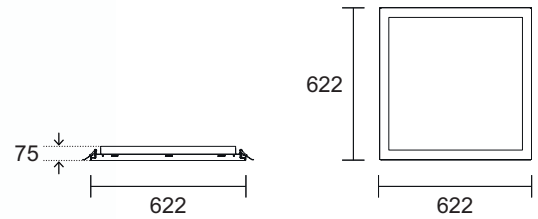

SPEZIFIKATIONEN

Abmessungen

622 x 310 x 75mm	(max. 2.692lm)
622 x 622 x 75mm	(max. 4.307lm)
1245 x 310 x 75mm	(max. 4.307lm)

Lichtfarbe

CRI > 80 / CRI > 90 - 3000 K
CRI > 80 / CRI > 90 - 4000 K

Steuerung

ON/OFF - DALI dimmbar

ARTIKELNUMMER BEISPIEL

ZLED-420PER125 · 83 · 36 · 2 · W 1 Lichtfarbe · 2 Watt · 3 Steuerung · 4 Farbe

PERA
622 x 622 x 75mm

ARTIKELNUMMER	1	LICHTFARBE	2	WATT - LUMEN	3	STEUERUNG	4	GEHÄUSEFARBE	5	☆
ZLED-420PER620*****	83	CRI>80 - 3000K	36	W - 3876lm	2	ON/OFF	W	<input type="checkbox"/> Weiß <input type="checkbox"/> Schwarz <input type="checkbox"/> Grau <input type="checkbox"/> RAL	120°	
	84	CRI>80 - 4000K	40	W - 4307lm	9	DALI dimmbar	B			
	93	CRI>90 - 3000K					G			
	94	CRI>90 - 4000K								

ARTIKELNUMMER BEISPIEL

ZLED-420PER620 · 83 · 36 · 2 · W 1 Lichtfarbe · 2 Watt · 3 Steuerung · 4 Farbe

PERA prismatisch
622 x 622 x 75mm

ARTIKELNUMMER	1	LICHTFARBE	2	WATT - LUMEN	3	STEUERUNG	4	GEHÄUSEFARBE	5	⚡
ZLED-420PER620*****	94	CRI>90 - 4000K	55	W - 6200lm	2	ON/OFF 9 DALI dimmbar	W <input type="checkbox"/> Weiß B <input type="checkbox"/> Schwarz G <input type="checkbox"/> Grau <input type="checkbox"/> RAL		120°	