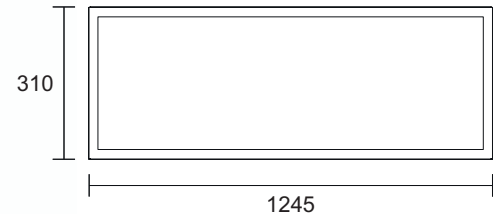

PERA
1245 x 310 x 75mm

ARTIKELNUMMER	1	LICHTFARBE	2	WATT - LUMEN	3	STEUERUNG	4	GEHÄUSEFARBE	5	☆
ZLED-420PER125*****	83	CRI>80 - 3000K	36	W - 3876lm	2	ON/OFF	W	☐ Weiß ☐ Schwarz ☐ Grau ☐ RAL	120°	
	84	CRI>80 - 4000K	40	W - 4307lm	9	DALI dimmbar	B			
	93	CRI>90 - 3000K					G			
	94	CRI>90 - 4000K								

ARTIKELNUMMER BEISPIEL

ZLED-420PER125 · 83 · 36 · 2 · W ..... 1 Lichtfarbe · 2 Watt · 3 Steuerung · 4 Farbe