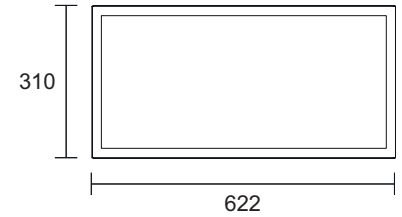

PERA
622 x 310 x 75mm

ARTIKELNUMMER	1	LICHTFARBE	2	WATT - LUMEN	3	STEUERUNG	4	GEHÄUSEFARBE	5	☆
ZLED-420PER310*****	83	CRI>80 - 3000K	18	W - 1938lm	2	ON/OFF	W	☐ Weiß ☐ Schwarz ☐ Grau ☐ RAL	120°	
	84	CRI>80 - 4000K	25	W - 2692lm	9	DALI dimmbar	B			
	93	CRI>90 - 3000K					G			
	94	CRI>90 - 4000K								

ARTIKELNUMMER BEISPIEL

ZLED-420PER310 · 83 · 18 · 2 · W ..... 1 Lichtfarbe · 2 Watt · 3 Steuerung · 4 Farbe