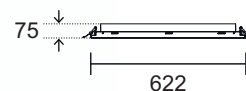

SPEZIFIKATIONEN

Abmessungen

622 x 310 x 75mm	(max. 2.692lm)
622 x 622 x 75mm	(max. 4.307lm)
1245 x 310 x 75mm	(max. 4.307lm)

Lichtfarbe

CRI > 80 / CRI > 90 - 3000 K
CRI > 80 / CRI > 90 - 4000 K

Steuerung

ON/OFF - DALI dimmbar

ARTIKELNUMMER BEISPIEL

ZLED-420PER310 · 83 · 18 · 2 · W 1 Lichtfarbe · 2 Watt · 3 Steuerung · 4 Farbe

PERA
1245 x 310 x 75mm

ARTIKELNUMMER	1	LICHTFARBE	2	WATT - LUMEN	3	STEUERUNG	4	GEHÄUSEFARBE	5	☆
ZLED-420PER125*****	83	CRI>80 - 3000K	36	W - 3876lm	2	ON/OFF	W	<input type="checkbox"/> Weiß <input type="checkbox"/> Schwarz <input type="checkbox"/> Grau <input type="checkbox"/> RAL	120°	
	84	CRI>80 - 4000K	40	W - 4307lm	9	DALI dimmbar	B			
	93	CRI>90 - 3000K					G			
	94	CRI>90 - 4000K								

ARTIKELNUMMER BEISPIEL

ZLED-420PER125 · 83 · 36 · 2 · W 1 Lichtfarbe · 2 Watt · 3 Steuerung · 4 Farbe

PERA
622 x 622 x 75mm

ARTIKELNUMMER	1	LICHTFARBE	2	WATT - LUMEN	3	STEUERUNG	4	GEHÄUSEFARBE	5	☆
ZLED-420PER620*****	83	CRI>80 - 3000K	36	W - 3876lm	2	ON/OFF	W	<input type="checkbox"/> Weiß <input type="checkbox"/> Schwarz <input type="checkbox"/> Grau <input type="checkbox"/> RAL	120°	
	84	CRI>80 - 4000K	40	W - 4307lm	9	DALI dimmbar	B			
	93	CRI>90 - 3000K					G			
	94	CRI>90 - 4000K								