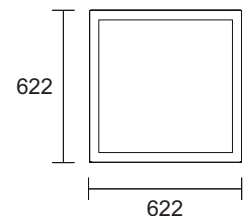

PERA
622 x 622 x 75mm

ARTIKELNUMMER	1	LICHTFARBE	2	WATT - LUMEN	3	STEUERUNG	4	GEHÄUSEFARBE	5	☆
ZLED-420PER620*****	83	CRI>80 - 3000K	36	W - 3876lm	2	ON/OFF	W	☐ Weiß ☐ Schwarz ☐ Grau ☐ RAL	120°	
	84	CRI>80 - 4000K	40	W - 4307lm	9	DALI dimmbar	B			
	93	CRI>90 - 3000K					G			
	94	CRI>90 - 4000K								

ARTIKELNUMMER BEISPIEL

ZLED-420PER620 · 83 · 36 · 2 · W ..... 1 Lichtfarbe · 2 Watt · 3 Steuerung · 4 Farbe