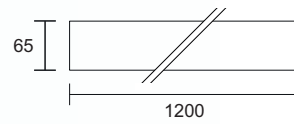

LONGE
1200 x 300 x 65mm