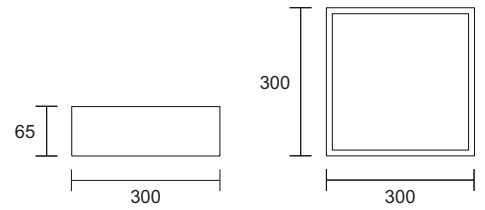

LONGE
300 x 300 x 65mm

ARTIKELNUMMER	1 LICHTFARBE	2 WATT - LUMEN	3 STEUERUNG	4 GEHÄUSEFARBE	5 ☆
ZLED-565LON304*****	83 CRI>80 - 3000K 84 CRI>80 - 4000K	12 W - 1338 lm 18 W - 2007 lm	2 ON/OFF 9 DALI dimmbar	W ☐ RAL 9016 B ☐ RAL 9005 G ☐ RAL 9006 ☐ RAL ____	120°

ARTIKELNUMMER BEISPIEL

ZLED-565LON304 · 83 · 18 · 2 · W ..... 1 Lichtfarbe · 2 Watt · 3 Steuerung · 4 Farbe