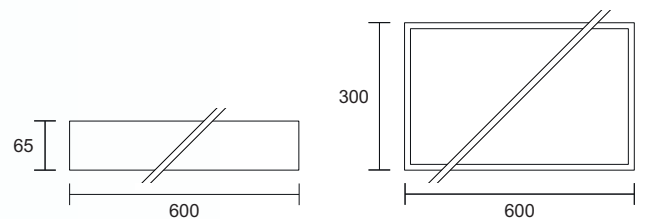

LONGE
600 x 300 x 65mm

ARTIKELNUMMER	1 LICHTFARBE	2 WATT - LUMEN	3 STEUERUNG	4 GEHÄUSEFARBE	5 ☆
ZLED-565LON364*****	83 CRI>80 - 3000K 84 CRI>80 - 4000K	22 W - 2453 lm 26 W - 2900 lm	2 ON/OFF 9 DALI dimmbar	W ☐ RAL 9016 B ☐ RAL 9005 G ☐ RAL 9006 ☐ RAL ____	120°

ARTIKELNUMMER BEISPIEL

ZLED-565LON364 · 83 · 26 · 2 · W ..... 1 Lichtfarbe · 2 Watt · 3 Steuerung · 4 Farbe