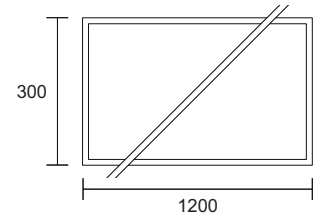

LONGE
1200 x 300 x 65mm