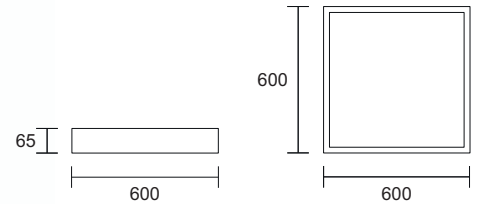

### Abmessungen

300 x 300 x 65mm	(max. 2.007lm)
600 x 300 x 65mm	(max. 2.900lm)
600 x 600 x 65mm	(max. 4.238lm)
1200 x 300 x 65mm	(max. 4.238lm)

### Farben\*

**LONGE**  
300 x 300 x 65mm

ARTIKELNUMMER	1 LICHTFARBE	2 WATT - LUMEN	3 STEUERUNG	4 GEHÄUSEFARBE	5 ☆
ZLED-565LON304*****	83 CRI>80 - 3000K 84 CRI>80 - 4000K	12 W - 1338 lm 18 W - 2007 lm	2 ON/OFF 9 DALI dimmbar	W <input type="checkbox"/> RAL 9016 B <input type="checkbox"/> RAL 9005 G <input type="checkbox"/> RAL 9006 <input type="checkbox"/> RAL ____	120°

ARTIKELNUMMER BEISPIEL

ZLED-565LON304 · 83 · 18 · 2 · W ..... 1 Lichtfarbe · 2 Watt · 3 Steuerung · 4 Farbe

**LONGE**  
600 x 600 x 65mm

ARTIKELNUMMER	1 LICHTFARBE	2 WATT - LUMEN	3 STEUERUNG	4 GEHÄUSEFARBE	5 ☆
ZLED-565LON604*****	83 CRI>80 - 3000K 84 CRI>80 - 4000K	26 W - 2900 lm 38 W - 4238 lm	2 ON/OFF 9 DALI dimmbar	W <input type="checkbox"/> RAL 9016 B <input type="checkbox"/> RAL 9005 G <input type="checkbox"/> RAL 9006 <input type="checkbox"/> RAL ____	120°