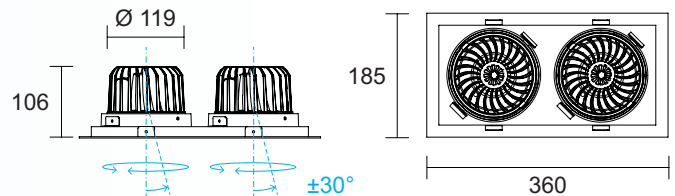

ARTIKELNUMMER BEISPIEL

ZLED-600KAZ17 · 1 · 82 · 20 · 2 · B 1 Abstrahlwinkel · 2 Lichtfarbe · 3 Watt · 4 Steuerung · 5 Farbe

KAZAN MIDI V2 recessed

325 (305) x 175 (155) x 103mm

ARTIKELNUMMER	1	△	2	LICHTFARBE	3	WATT - LUMEN	4	STEUERUNG	5	GEHÄUSEFARBE
ZLED-600KAZ32*****	1	15°	82	CRI>80 - 2700K	40	W - 4580lm	2	ON/OFF	W	<input type="checkbox"/> RAL 9016
	3	30°	83	CRI>80 - 3000K						
	4	45°	84	CRI>80 - 4000K	60	W - 6870lm	9	DALI dimmbar	G	<input type="checkbox"/> RAL 9006
			92	CRI>90 - 2700K						<input type="checkbox"/> RAL ____
			93	CRI>90 - 3000K						
			94	CRI>90 - 4000K						

ARTIKELNUMMER BEISPIEL

ZLED-600KAZ32 · 1 · 82 · 40 · 2 · B 1 Abstrahlwinkel · 2 Lichtfarbe · 3 Watt · 4 Steuerung · 5 Farbe

KAZAN MAXI recessed

185 (170) x 185 (170) x 107mm

ARTIKELNUMMER	1	⚡	2	LICHTFARBE	3	WATT - LUMEN	4	STEUERUNG	5	GEHÄUSEFARBE	
ZLED-600KAZ18*****	1	15°	82	CRI>80 - 2700K	30	W - 3435lm	2	ON/OFF	W	<input type="checkbox"/> RAL 9016	
	3	30°	83	CRI>80 - 3000K							<input type="checkbox"/> RAL 9005
	4	45°	84	CRI>80 - 4000K	35	W - 4007lm	9	DALI dimmbar	G	<input type="checkbox"/> RAL 9006	
	6	60°	92	CRI>90 - 2700K							<input type="checkbox"/> RAL ____
			93	CRI>90 - 3000K							
			94	CRI>90 - 4000K							

ARTIKELNUMMER BEISPIEL

ZLED-600KAZ18 · 1 · 82 · 30 · 2 · B 1 Abstrahlwinkel · 2 Lichtfarbe · 3 Watt · 4 Steuerung · 5 Farbe

KAZAN MAXI V2 recessed

360 (330) x 185 (170) x 106mm

ARTIKELNUMMER	1	⚡	2	LICHTFARBE	3	WATT - LUMEN	4	STEUERUNG	5	GEHÄUSEFARBE	
ZLED-600KAZ36*****	1	15°	82	CRI>80 - 2700K	60	W - 6870lm	2	ON/OFF	W	<input type="checkbox"/> RAL 9016	
	3	30°	83	CRI>80 - 3000K							<input type="checkbox"/> RAL 9005
	4	45°	84	CRI>80 - 4000K	70	W - 8014lm	9	DALI dimmbar	G	<input type="checkbox"/> RAL 9006	
	6	60°	92	CRI>90 - 2700K							<input type="checkbox"/> RAL ____
			93	CRI>90 - 3000K							
			94	CRI>90 - 4000K							