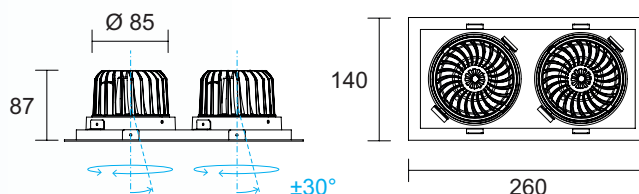

KAZAN MINI V2 recessed

260 (240) x 140 (120) x 87mm

ARTIKELNUMMER	1	△	2	LICHTFARBE	3	WATT - LUMEN	4	STEUERUNG	5	GEHÄUSEFARBE	
ZLED-600KAZ26*****	1	15°	82	CRI>80 - 2700K	30	W - 3434lm	2	ON/OFF	W	☐ RAL 9016	
	3	30°	83	CRI>80 - 3000K							☐ RAL 9005
	4	45°	84	CRI>80 - 4000K	40	W - 4580lm	9	DALI dimmbar	G	☐ RAL 9006	
			92	CRI>90 - 2700K						☐ RAL ____	
			93	CRI>90 - 3000K							
			94	CRI>90 - 4000K							

ARTIKELNUMMER BEISPIEL

ZLED-600KAZ26 · 1 · 82 · 30 · 2 · B ..... 1 Abstrahlwinkel · 2 Lichtfarbe · 3 Watt · 4 Steuerung · 5 Farbe