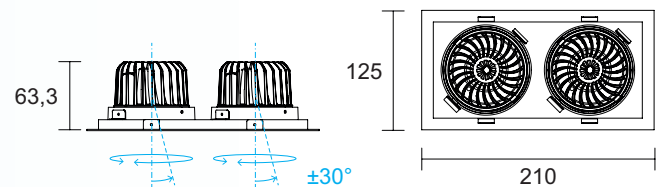

KAZAN MICRO V2 recessed 210 (190) x 125 (100) x 63mm

ARTIKELNUMMER	1	△	2	LICHTFARBE	3	WATT - LUMEN	4	STEUERUNG	5	GEHÄUSEFARBE		
ZLED-600KAZ21*****	1	15°	82	CRI>80 - 2700K	15	W - 1832lm	2	ON/OFF	W	☐ RAL 9016		
	3	30°	83	CRI>80 - 3000K		20		W - 2290lm		9	DALI dimmbar	☐ RAL 9005
			84	CRI>80 - 4000K					G	☐ RAL 9006		
			92	CRI>90 - 2700K						☐ RAL ____		
			93	CRI>90 - 3000K								
			94	CRI>90 - 4000K								

ARTIKELNUMMER BEISPIEL

ZLED-600KAZ21 · 1 · 82 · 15 · 2 · B ..... 1 Abstrahlwinkel · 2 Lichtfarbe · 3 Watt · 4 Steuerung · 5 Farbe