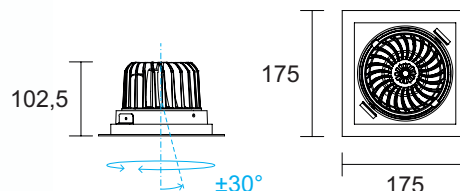

ARTIKELNUMMER BEISPIEL

ZLED-600KAZ21 · 1 · 82 · 15 · 2 · B 1 Abstrahlwinkel · 2 Lichtfarbe · 3 Watt · 4 Steuerung · 5 Farbe

KAZAN MINI recessed 140 (120) x 140 (120) x 87mm

ARTIKELNUMMER	1	△	2	LICHTFARBE	3	WATT - LUMEN	4	STEUERUNG	5	GEHÄUSEFARBE
ZLED-600KAZ14*****	1	15°	82	CRI>80 - 2700K	15	W - 1717lm	2	ON/OFF	W	<input type="checkbox"/> RAL 9016
	3	30°	83	CRI>80 - 3000K		20		W - 2290lm		9
	4	45°	84	CRI>80 - 4000K					G	<input type="checkbox"/> RAL 9006
			92	CRI>90 - 2700K						<input type="checkbox"/> RAL ____
			93	CRI>90 - 3000K						
			94	CRI>90 - 4000K						

ARTIKELNUMMER BEISPIEL

ZLED-600KAZ14 · 1 · 82 · 15 · 2 · B 1 Abstrahlwinkel · 2 Lichtfarbe · 3 Watt · 4 Steuerung · 5 Farbe

KAZAN MINI V2 recessed

260 (240) x 140 (120) x 87mm

ARTIKELNUMMER	1	△	2	LICHTFARBE	3	WATT - LUMEN	4	STEUERUNG	5	GEHÄUSEFARBE
ZLED-600KAZ26*****	1	15°	82	CRI>80 - 2700K	30	W - 3434lm	2	ON/OFF	W	<input type="checkbox"/> RAL 9016
	3	30°	83	CRI>80 - 3000K						
	4	45°	84	CRI>80 - 4000K	40	W - 4580lm	9	DALI dimmbar	G	<input type="checkbox"/> RAL 9006
			92	CRI>90 - 2700K						<input type="checkbox"/> RAL ____
			93	CRI>90 - 3000K						
			94	CRI>90 - 4000K						

ARTIKELNUMMER BEISPIEL

ZLED-600KAZ26 · 1 · 82 · 30 · 2 · B 1 Abstrahlwinkel · 2 Lichtfarbe · 3 Watt · 4 Steuerung · 5 Farbe

KAZAN MIDI recessed

175 (155) x 175 (155) x 103mm

ARTIKELNUMMER	1	△	2	LICHTFARBE	3	WATT - LUMEN	4	STEUERUNG	5	GEHÄUSEFARBE
ZLED-600KAZ17*****	1	15°	82	CRI>80 - 2700K	20	W - 2290lm	2	ON/OFF	W	<input type="checkbox"/> RAL 9016
	3	30°	83	CRI>80 - 3000K						
	4	45°	84	CRI>80 - 4000K	30	W - 3435lm	9	DALI dimmbar	G	<input type="checkbox"/> RAL 9006
			92	CRI>90 - 2700K						<input type="checkbox"/> RAL ____
			93	CRI>90 - 3000K						
			94	CRI>90 - 4000K						