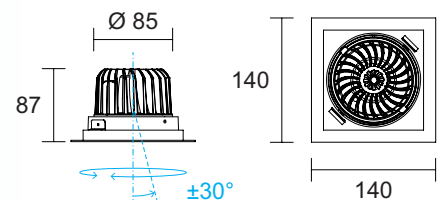

Driver extern - ON/OFF oder DALI - für Deckeneinwurf in der Lieferung enthalten. Alle Bestandteile werkzeuglos montierbar. Nur zur Verwendung im Innenbereich geeignet.

SPEZIFIKATIONEN

Abmessungen

125 (100) x 125 (100) x 63mm	(max. 1.145lm)
210 (190) x 125 (100) x 63mm	(max. 2.290lm)
140 (120) x 140 (120) x 87mm	(max. 2.290lm)
260 (240) x 140 (120) x 87mm	(max. 4.580lm)
175 (155) x 175 (155) x 103mm	(max. 3.435lm)
325 (305) x 175 (155) x 103mm	(max. 6.870lm)
185 (170) x 185 (170) x 107mm	(max. 4.007lm)
360 (330) x 185 (170) x 106mm	(max. 8.014lm)

ARTIKELNUMMER BEISPIEL

ZLED-600KAZ12 · 1 · 82 · 08 · 2 · B 1 Abstrahlwinkel · 2 Lichtfarbe · 3 Watt · 4 Steuerung · 5 Farbe

KAZAN MICRO V2 recessed 210 (190) x 125 (100) x 63mm

ARTIKELNUMMER	1	△	2	LICHTFARBE	3	WATT - LUMEN	4	STEUERUNG	5	GEHÄUSEFARBE
ZLED-600KAZ21*****	1	15°	82	CRI>80 - 2700K	15	W - 1832lm	2	ON/OFF	W	<input type="checkbox"/> RAL 9016
	3	30°	83	CRI>80 - 3000K		20		W - 2290lm		9
			84	CRI>80 - 4000K					G	<input type="checkbox"/> RAL 9006
			92	CRI>90 - 2700K						<input type="checkbox"/> RAL ____
			93	CRI>90 - 3000K						
			94	CRI>90 - 4000K						

ARTIKELNUMMER BEISPIEL

ZLED-600KAZ21 · 1 · 82 · 15 · 2 · B 1 Abstrahlwinkel · 2 Lichtfarbe · 3 Watt · 4 Steuerung · 5 Farbe

KAZAN MINI recessed 140 (120) x 140 (120) x 87mm

ARTIKELNUMMER	1	△	2	LICHTFARBE	3	WATT - LUMEN	4	STEUERUNG	5	GEHÄUSEFARBE
ZLED-600KAZ14*****	1	15°	82	CRI>80 - 2700K	15	W - 1717lm	2	ON/OFF	W	<input type="checkbox"/> RAL 9016
	3	30°	83	CRI>80 - 3000K		20		W - 2290lm		9
	4	45°	84	CRI>80 - 4000K					G	<input type="checkbox"/> RAL 9006
			92	CRI>90 - 2700K						<input type="checkbox"/> RAL ____
			93	CRI>90 - 3000K						
			94	CRI>90 - 4000K						