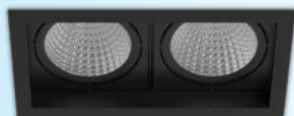

KAZAN MIDI V2 recessed

325 (305) x 175 (155) x 103mm

ARTIKELNUMMER	1	△	2	LICHTFARBE	3	WATT - LUMEN	4	STEUERUNG	5	GEHÄUSEFARBE	
ZLED-600KAZ32*****	1	15°	82	CRI>80 - 2700K	40	W - 4580lm	2	ON/OFF	W	☐ RAL 9016	
	3	30°	83	CRI>80 - 3000K							☐ RAL 9005
	4	45°	84	CRI>80 - 4000K	60	W - 6870lm	9	DALI dimmbar	G	☐ RAL 9006	
			92	CRI>90 - 2700K						☐ RAL ____	
			93	CRI>90 - 3000K							
			94	CRI>90 - 4000K							

ARTIKELNUMMER BEISPIEL

ZLED-600KAZ32 · 1 · 82 · 40 · 2 · B ..... 1 Abstrahlwinkel · 2 Lichtfarbe · 3 Watt · 4 Steuerung · 5 Farbe