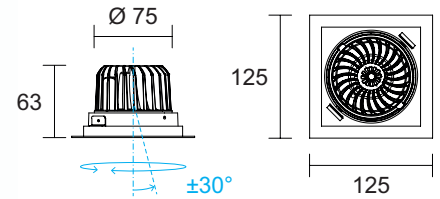

KAZAN MICRO recessed 125 (100) x 125 (100) x 63mm

ARTIKELNUMMER	1	△	2	LICHTFARBE	3	WATT - LUMEN	4	STEUERUNG	5	GEHÄUSEFARBE		
ZLED-600KAZ12*****	1	15°	82	CRI>80 - 2700K	08	W - 916lm	2	ON/OFF	W	☐ RAL 9016		
	3	30°	83	CRI>80 - 3000K		10		W - 1145lm		9	DALI dimmbar	☐ RAL 9005
			84	CRI>80 - 4000K					G	☐ RAL 9006		
			92	CRI>90 - 2700K						☐ RAL ____		
			93	CRI>90 - 3000K								
			94	CRI>90 - 4000K								

ARTIKELNUMMER BEISPIEL

ZLED-600KAZ12 · 1 · 82 · 08 · 2 · B ..... 1 Abstrahlwinkel · 2 Lichtfarbe · 3 Watt · 4 Steuerung · 5 Farbe