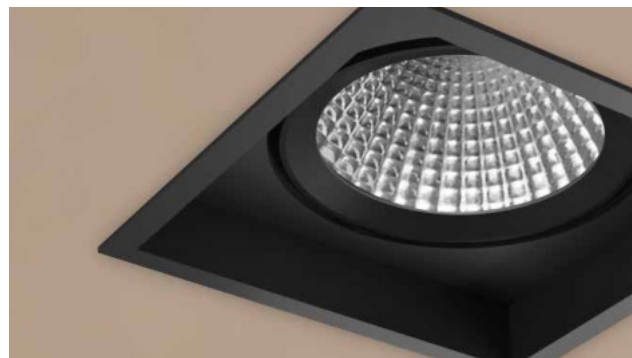

KAZAN recessed

KAZAN - Kardanische LED-Einbauleuchte mit vertiefter und schwenkbarer LED-Engine mit integriertem Reflektor zur Vermeidung von Blendung und Gewährleistung exzellenter Lichtverteilung. Gehäuse und Reflektor aus Aluminium für optimales Wärmemanagement in zwei Ausführungen und jeweils vier Größen, drei Gehäusefarben, in CRI-80 oder CRI-90 jeweils in drei Lichtfarben und bis zu 4 Abstrahlwinkel erhältlich.

ARTIKELNUMMER BEISPIEL

ZLED-600KAZ18 · 1 · 82 · 30 · 2 · B 1 Abstrahlwinkel · 2 Lichtfarbe · 3 Watt · 4 Steuerung · 5 Farbe

KAZAN MAXI V2 recessed

360 (330) x 185 (170) x 106mm

ARTIKELNUMMER	1	⚡	2	LICHTFARBE	3	WATT - LUMEN	4	STEUERUNG	5	GEHÄUSEFARBE	
ZLED-600KAZ36*****	1	15°	82	CRI>80 - 2700K	60	W - 6870lm	2	ON/OFF	W	<input type="checkbox"/> RAL 9016	
	3	30°	83	CRI>80 - 3000K							<input type="checkbox"/> RAL 9005
	4	45°	84	CRI>80 - 4000K	70	W - 8014lm	9	DALI dimmbar	G	<input type="checkbox"/> RAL 9006	
	6	60°	92	CRI>90 - 2700K							<input type="checkbox"/> RAL ____
			93	CRI>90 - 3000K							
			94	CRI>90 - 4000K							

ARTIKELNUMMER BEISPIEL

ZLED-600KAZ36 · 1 · 82 · 60 · 2 · B 1 Abstrahlwinkel · 2 Lichtfarbe · 3 Watt · 4 Steuerung · 5 Farbe

▲ Anwendungsbilder: KAZAN