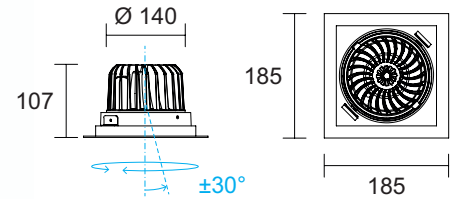

ARTIKELNUMMER BEISPIEL

ZLED-600KAZ26 · 1 · 82 · 30 · 2 · B 1 Abstrahlwinkel · 2 Lichtfarbe · 3 Watt · 4 Steuerung · 5 Farbe

KAZAN MIDI recessed

175 (155) x 175 (155) x 103mm

ARTIKELNUMMER	1	△	2	LICHTFARBE	3	WATT - LUMEN	4	STEUERUNG	5	GEHÄUSEFARBE
ZLED-600KAZ17*****	1	15°	82	CRI>80 - 2700K	20	W - 2290lm	2	ON/OFF	W	<input type="checkbox"/> RAL 9016
	3	30°	83	CRI>80 - 3000K						
	4	45°	84	CRI>80 - 4000K	30	W - 3435lm	9	DALI dimmbar	G	<input type="checkbox"/> RAL 9006
			92	CRI>90 - 2700K						<input type="checkbox"/> RAL ____
			93	CRI>90 - 3000K						
			94	CRI>90 - 4000K						

ARTIKELNUMMER BEISPIEL

ZLED-600KAZ17 · 1 · 82 · 20 · 2 · B 1 Abstrahlwinkel · 2 Lichtfarbe · 3 Watt · 4 Steuerung · 5 Farbe

KAZAN MIDI V2 recessed

325 (305) x 175 (155) x 103mm

ARTIKELNUMMER	1	△	2	LICHTFARBE	3	WATT - LUMEN	4	STEUERUNG	5	GEHÄUSEFARBE
ZLED-600KAZ32*****	1	15°	82	CRI>80 - 2700K	40	W - 4580lm	2	ON/OFF	W	<input type="checkbox"/> RAL 9016
	3	30°	83	CRI>80 - 3000K						
	4	45°	84	CRI>80 - 4000K	60	W - 6870lm	9	DALI dimmbar	G	<input type="checkbox"/> RAL 9006
			92	CRI>90 - 2700K						<input type="checkbox"/> RAL ____
			93	CRI>90 - 3000K						
			94	CRI>90 - 4000K						

ARTIKELNUMMER BEISPIEL

ZLED-600KAZ32 · 1 · 82 · 40 · 2 · B 1 Abstrahlwinkel · 2 Lichtfarbe · 3 Watt · 4 Steuerung · 5 Farbe

KAZAN MAXI recessed

185 (170) x 185 (170) x 107mm

ARTIKELNUMMER	1	⚡	2	LICHTFARBE	3	WATT - LUMEN	4	STEUERUNG	5	GEHÄUSEFARBE	
ZLED-600KAZ18*****	1	15°	82	CRI>80 - 2700K	30	W - 3435lm	2	ON/OFF	W	<input type="checkbox"/> RAL 9016	
	3	30°	83	CRI>80 - 3000K							<input type="checkbox"/> RAL 9005
	4	45°	84	CRI>80 - 4000K	35	W - 4007lm	9	DALI dimmbar	G	<input type="checkbox"/> RAL 9006	
	6	60°	92	CRI>90 - 2700K							<input type="checkbox"/> RAL ____
			93	CRI>90 - 3000K							
			94	CRI>90 - 4000K							