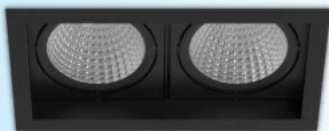

KAZAN MAXI V2 recessed

360 (330) x 185 (170) x 106mm

ARTIKELNUMMER	1	⚡	2	LICHTFARBE	3	WATT - LUMEN	4	STEUERUNG	5	GEHÄUSEFARBE	
ZLED-600KAZ36*****	1	15°	82	CRI>80 - 2700K	60	W - 6870lm	2	ON/OFF	W	☐ RAL 9016	
	3	30°	83	CRI>80 - 3000K							☐ RAL 9005
	4	45°	84	CRI>80 - 4000K	70	W - 8014lm	9	DALI dimmbar	G	☐ RAL 9006	
	6	60°	92	CRI>90 - 2700K							☐ RAL ____
			93	CRI>90 - 3000K							
			94	CRI>90 - 4000K							

ARTIKELNUMMER BEISPIEL

ZLED-600KAZ36 · 1 · 82 · 60 · 2 · B ..... 1 Abstrahlwinkel · 2 Lichtfarbe · 3 Watt · 4 Steuerung · 5 Farbe