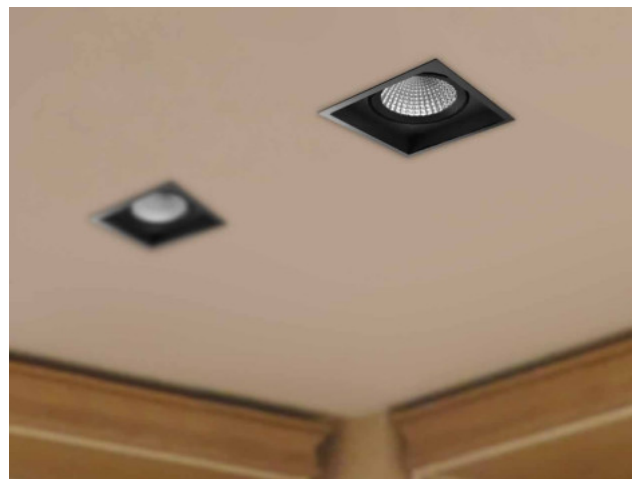

KAZAN recessed

KAZAN - Kardanische LED-Einbauleuchte mit vertiefter und schwenkbarer LED-Engine mit integriertem Reflektor zur Vermeidung von Blendung und Gewährleistung exzellenter Lichtverteilung. Gehäuse und Reflektor aus Aluminium für optimales Wärmemanagement in zwei Ausführungen und jeweils vier Größen, drei Gehäusefarben, in CRI-80 oder CRI-90 jeweils in drei Lichtfarben und bis zu 4 Abstrahlwinkel erhältlich.

ARTIKELNUMMER BEISPIEL

ZLED-600KAZ32 · 1 · 82 · 40 · 2 · B 1 Abstrahlwinkel · 2 Lichtfarbe · 3 Watt · 4 Steuerung · 5 Farbe

KAZAN MAXI recessed

185 (170) x 185 (170) x 107mm

ARTIKELNUMMER	1	⚡	2	LICHTFARBE	3	WATT - LUMEN	4	STEUERUNG	5	GEHÄUSEFARBE	
ZLED-600KAZ18*****	1	15°	82	CRI>80 - 2700K	30	W - 3435lm	2	ON/OFF	W	<input type="checkbox"/> RAL 9016	
	3	30°	83	CRI>80 - 3000K							<input type="checkbox"/> RAL 9005
	4	45°	84	CRI>80 - 4000K	35	W - 4007lm	9	DALI dimmbar	G	<input type="checkbox"/> RAL 9006	
	6	60°	92	CRI>90 - 2700K							<input type="checkbox"/> RAL ____
			93	CRI>90 - 3000K							
			94	CRI>90 - 4000K							

ARTIKELNUMMER BEISPIEL

ZLED-600KAZ18 · 1 · 82 · 30 · 2 · B 1 Abstrahlwinkel · 2 Lichtfarbe · 3 Watt · 4 Steuerung · 5 Farbe

KAZAN MAXI V2 recessed

360 (330) x 185 (170) x 106mm

ARTIKELNUMMER	1	⚡	2	LICHTFARBE	3	WATT - LUMEN	4	STEUERUNG	5	GEHÄUSEFARBE	
ZLED-600KAZ36*****	1	15°	82	CRI>80 - 2700K	60	W - 6870lm	2	ON/OFF	W	<input type="checkbox"/> RAL 9016	
	3	30°	83	CRI>80 - 3000K							<input type="checkbox"/> RAL 9005
	4	45°	84	CRI>80 - 4000K	70	W - 8014lm	9	DALI dimmbar	G	<input type="checkbox"/> RAL 9006	
	6	60°	92	CRI>90 - 2700K							<input type="checkbox"/> RAL ____
			93	CRI>90 - 3000K							
			94	CRI>90 - 4000K							

ARTIKELNUMMER BEISPIEL

ZLED-600KAZ36 · 1 · 82 · 60 · 2 · B 1 Abstrahlwinkel · 2 Lichtfarbe · 3 Watt · 4 Steuerung · 5 Farbe

▲ Anwendungsbilder: KAZAN