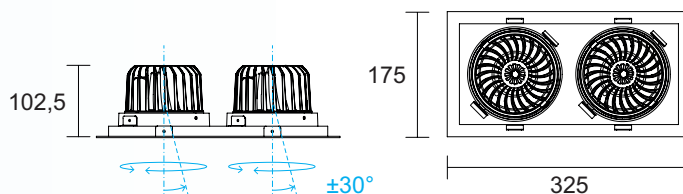

KAZAN MIDI V2 recessed

325 (305) x 175 (155) x 103mm

ARTIKELNUMMER	1	△	2	LICHTFARBE	3	WATT - LUMEN	4	STEUERUNG	5	GEHÄUSEFARBE	
ZLED-600KAZ32*****	1	15°	82	CRI>80 - 2700K	40	W - 4580lm	2	ON/OFF	W	☐ RAL 9016	
	3	30°	83	CRI>80 - 3000K							☐ RAL 9005
	4	45°	84	CRI>80 - 4000K	60	W - 6870lm	9	DALI dimmbar	G	☐ RAL 9006	
			92	CRI>90 - 2700K						☐ RAL ____	
			93	CRI>90 - 3000K							
			94	CRI>90 - 4000K							

ARTIKELNUMMER BEISPIEL

ZLED-600KAZ32 · 1 · 82 · 40 · 2 · B ..... 1 Abstrahlwinkel · 2 Lichtfarbe · 3 Watt · 4 Steuerung · 5 Farbe